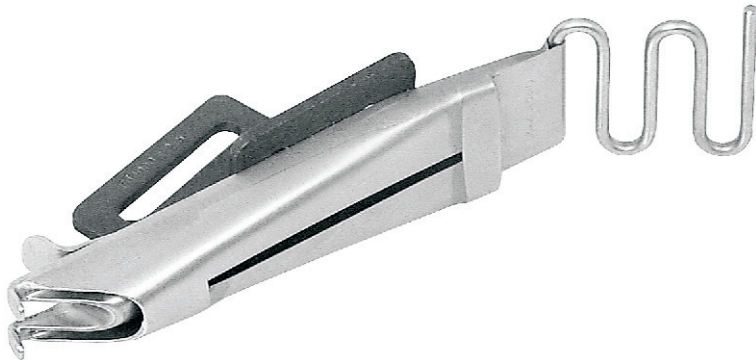

F34000

**BORDATORE AD ANGOLO
PIEGA SEMPLICE (115°)**

*Per macchine triplice trasporto
For walking foot machines*

F34000A - staffa
- bracket

RIGHT ANGLE SINGLE BINDER (115°)

Codice	(A)	(S)	(B)	Codice	(A)	(S)	(B)
F34000/14x4	14	4	5	F34000/28x5	28	5	11,5
F34000/14x5	14	5	4,5	F34000/28x6	28	6	11
F34000/15x5	15	5	5	F34000/28x7	28	7	10,5
F34000/16x4	16	4	6	F34000/28x8	28	8	10
F34000/16x5	16	5	5,5	F34000/30x4	30	4	13
F34000/16x6	16	6	5	F34000/30x5	30	5	12,5
F34000/18x4	18	4	7	F34000/30x6	30	6	12
F34000/18x5	18	5	6,5	F34000/32x4	32	4	14
F34000/18x6	18	6	6	F34000/32x5	32	5	13,5
F34000/20x4	20	4	8	F34000/32x6	32	6	13
F34000/20x5	20	5	7,5	F34000/35x4	35	4	15,5
F34000/20x6	20	6	7	F34000/35x5	35	5	15
F34000/20x7	20	7	6,5	F34000/35x6	35	6	14,5
F34000/22x4	22	4	9	F34000/40x4	40	4	1
F34000/22x5	22	5	8,5	F34000/40x5	40	5	17,5
F34000/22x6	22	6	8	F34000/40x6	40	6	17
F34000/22x7	22	7	7,5	F34000/45x4	45	4	20,5
F34000/24x6	24	6	9	F34000/45x8	45	8	18,5
F34000/25x4	25	4	10,5	F34000/50x4	50	4	23
F34000/25x5	25	5	10	F34000/50x8	50	8	21
F34000/25x6	25	6	9,5	F34000/60x4	60	4	28
F34000/25x8	25	8	8,5	F34000/60x6	60	6	27

F34001

**BORDATORE AD ANGOLO
A 3 RISVOLTI (115°)**

*Per macchine triplice trasporto
For walking foot machines*

F34000A - staffa
- bracket

RIGHT ANGLE SEMI-FOLD BINDER (115°)

Codice	(A)	(S)	(B)	Codice	(A)	(S)	(B)
F34001/16x4	16	4	4	F34001/28x6	28	6	10
F34001/19x5	19	5	4,5	F34001/28x7	28	7	10
F34001/20x4	20	4	7	F34001/30x4	30	4	11
F34001/20x5	20	5	7	F34001/30x5	30	5	11
F34001/20x6	20	6	7	F34001/30x6	30	6	11
F34001/22x4	22	4	8	F34001/30x8	30	8	11
F34001/22x5	22	5	8	F34001/35x5	35	5	13
F34001/22x6	22	6	8	F34001/35x6	35	6	13
F34001/24x6	24	6	8	F34001/35x8	35	8	13
F34001/25x4	25	4	9				
F34001/25x5	25	5	9				
F34001/25x6	25	6	9				
F34001/27x5	27	5	9,5				
F34001/28x4	28	4	10				