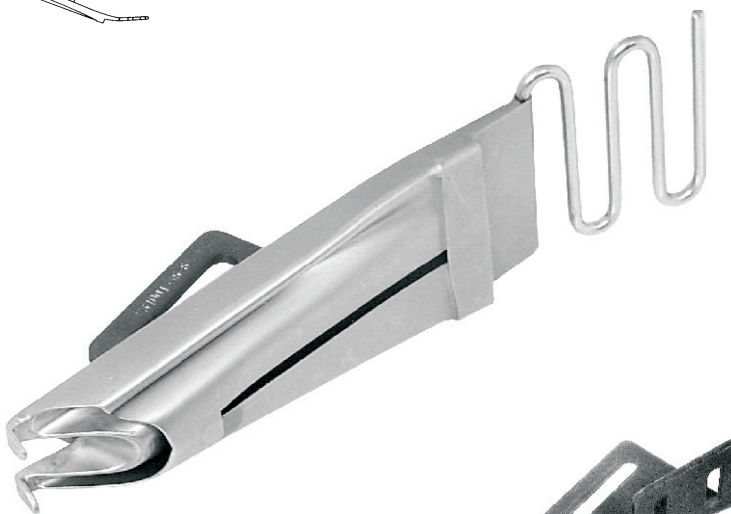

F34000

**BORDATORE AD ANGOLO
PIEGA SEMPLICE (115°)**

*Per macchine triplice trasporto
For walking foot machines*

F34000A - staffa
- bracket

RIGHT ANGLE SINGLE BINDER (115°)

Codice	(A)	(S)	(B)	Codice	(A)	(S)	(B)
F34000/14x4	14	4	5	F34000/28x5	28	5	11,5
F34000/14x5	14	5	4,5	F34000/28x6	28	6	11
F34000/15x5	15	5	5	F34000/28x7	28	7	10,5
F34000/16x4	16	4	6	F34000/28x8	28	8	10
F34000/16x5	16	5	5,5	F34000/30x4	30	4	13
F34000/16x6	16	6	5	F34000/30x5	30	5	12,5
F34000/18x4	18	4	7	F34000/30x6	30	6	12
F34000/18x5	18	5	6,5	F34000/32x4	32	4	14
F34000/18x6	18	6	6	F34000/32x5	32	5	13,5
F34000/20x4	20	4	8	F34000/32x6	32	6	13
F34000/20x5	20	5	7,5	F34000/35x4	35	4	15,5
F34000/20x6	20	6	7	F34000/35x5	35	5	15
F34000/20x7	20	7	6,5	F34000/35x6	35	6	14,5
F34000/22x4	22	4	9	F34000/40x4	40	4	1
F34000/22x5	22	5	8,5	F34000/40x5	40	5	17,5
F34000/22x6	22	6	8	F34000/40x6	40	6	17
F34000/22x7	22	7	7,5	F34000/45x4	45	4	20,5
F34000/24x6	24	6	9	F34000/45x8	45	8	18,5
F34000/25x4	25	4	10,5	F34000/50x4	50	4	23
F34000/25x5	25	5	10	F34000/50x8	50	8	21
F34000/25x6	25	6	9,5	F34000/60x4	60	4	28
F34000/25x8	25	8	8,5	F34000/60x6	60	6	27

F34001

**BORDATORE AD ANGOLO
A 3 RISVOLTI (115°)**

*Per macchine triplice trasporto
For walking foot machines*

F34000A - staffa
- bracket

RIGHT ANGLE SEMI-FOLD BINDER (115°)

Codice	(A)	(S)	(B)	Codice	(A)	(S)	(B)
F34001/16x4	16	4	4	F34001/28x6	28	6	10
F34001/19x5	19	5	4,5	F34001/28x7	28	7	10
F34001/20x4	20	4	7	F34001/30x4	30	4	11
F34001/20x5	20	5	7	F34001/30x5	30	5	11
F34001/20x6	20	6	7	F34001/30x6	30	6	11
F34001/22x4	22	4	8	F34001/30x8	30	8	11
F34001/22x5	22	5	8	F34001/35x5	35	5	13
F34001/22x6	22	6	8	F34001/35x6	35	6	13
F34001/24x6	24	6	8	F34001/35x8	35	8	13
F34001/25x4	25	4	9				
F34001/25x5	25	5	9				
F34001/25x6	25	6	9				
F34001/27x5	27	5	9,5				
F34001/28x4	28	4	10				