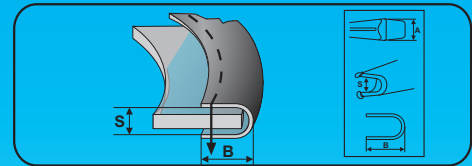

F34000

**BORDATORE AD ANGOLO
PIEGA SEMPLICE (115°)**

*Per macchine triplice trasporto
For walking foot machines*

F34000A - staffa
- bracket

RIGHT ANGLE SINGLE BINDER (115°)

Codice	(A)	(S)	(B)	Codice	(A)	(S)	(B)
F34000/14x4	14	4	5	F34000/28x5	28	5	11,5
F34000/14x5	14	5	4,5	F34000/28x6	28	6	11
F34000/15x5	15	5	5	F34000/28x7	28	7	10,5
F34000/16x4	16	4	6	F34000/28x8	28	8	10
F34000/16x5	16	5	5,5	F34000/30x4	30	4	13
F34000/16x6	16	6	5	F34000/30x5	30	5	12,5
F34000/18x4	18	4	7	F34000/30x6	30	6	12
F34000/18x5	18	5	6,5	F34000/32x4	32	4	14
F34000/18x6	18	6	6	F34000/32x5	32	5	13,5
F34000/20x4	20	4	8	F34000/32x6	32	6	13
F34000/20x5	20	5	7,5	F34000/35x4	35	4	15,5
F34000/20x6	20	6	7	F34000/35x5	35	5	15
F34000/20x7	20	7	6,5	F34000/35x6	35	6	14,5
F34000/22x4	22	4	9	F34000/40x4	40	4	1
F34000/22x5	22	5	8,5	F34000/40x5	40	5	17,5
F34000/22x6	22	6	8	F34000/40x6	40	6	17
F34000/22x7	22	7	7,5	F34000/45x4	45	4	20,5
F34000/24x6	24	6	9	F34000/45x8	45	8	18,5
F34000/25x4	25	4	10,5	F34000/50x4	50	4	23
F34000/25x5	25	5	10	F34000/50x8	50	8	21
F34000/25x6	25	6	9,5	F34000/60x4	60	4	28
F34000/25x8	25	8	8,5	F34000/60x6	60	6	27

F34001

**BORDATORE AD ANGOLO
A 3 RISVOLTI (115°)**

*Per macchine triplice trasporto
For walking foot machines*

F34000A - staffa
- bracket

RIGHT ANGLE SEMI-FOLD BINDER (115°)

Codice	(A)	(S)	(B)	Codice	(A)	(S)	(B)
F34001/16x4	16	4	4	F34001/28x6	28	6	10
F34001/19x5	19	5	4,5	F34001/28x7	28	7	10
F34001/20x4	20	4	7	F34001/30x4	30	4	11
F34001/20x5	20	5	7	F34001/30x5	30	5	11
F34001/20x6	20	6	7	F34001/30x6	30	6	11
F34001/22x4	22	4	8	F34001/30x8	30	8	11
F34001/22x5	22	5	8	F34001/35x5	35	5	13
F34001/22x6	22	6	8	F34001/35x6	35	6	13
F34001/24x6	24	6	8	F34001/35x8	35	8	13
F34001/25x4	25	4	9				
F34001/25x5	25	5	9				
F34001/25x6	25	6	9				
F34001/27x5	27	5	9,5				
F34001/28x4	28	4	10				