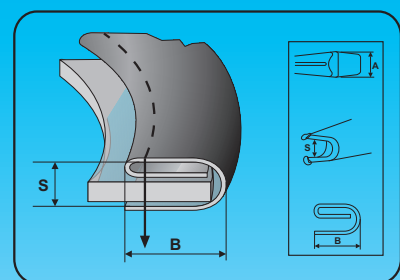

F34000

**BORDATORE AD ANGOLO
PIEGA SEMPLICE (115°)**

*Per macchine triplice trasporto
For walking foot machines*

F34000A - staffa
- bracket

RIGHT ANGLE SINGLE BINDER (115°)

Codice	(A)	(S)	(B)	Codice	(A)	(S)	(B)
F34000/14x4	14	4	5	F34000/28x5	28	5	11,5
F34000/14x5	14	5	4,5	F34000/28x6	28	6	11
F34000/15x5	15	5	5	F34000/28x7	28	7	10,5
F34000/16x4	16	4	6	F34000/28x8	28	8	10
F34000/16x5	16	5	5,5	F34000/30x4	30	4	13
F34000/16x6	16	6	5	F34000/30x5	30	5	12,5
F34000/18x4	18	4	7	F34000/30x6	30	6	12
F34000/18x5	18	5	6,5	F34000/32x4	32	4	14
F34000/18x6	18	6	6	F34000/32x5	32	5	13,5
F34000/20x4	20	4	8	F34000/32x6	32	6	13
F34000/20x5	20	5	7,5	F34000/35x4	35	4	15,5
F34000/20x6	20	6	7	F34000/35x5	35	5	15
F34000/20x7	20	7	6,5	F34000/35x6	35	6	14,5
F34000/22x4	22	4	9	F34000/40x4	40	4	1
F34000/22x5	22	5	8,5	F34000/40x5	40	5	17,5
F34000/22x6	22	6	8	F34000/40x6	40	6	17
F34000/22x7	22	7	7,5	F34000/45x4	45	4	20,5
F34000/24x6	24	6	9	F34000/45x8	45	8	18,5
F34000/25x4	25	4	10,5	F34000/50x4	50	4	23
F34000/25x5	25	5	10	F34000/50x8	50	8	21
F34000/25x6	25	6	9,5	F34000/60x4	60	4	28
F34000/25x8	25	8	8,5	F34000/60x6	60	6	27

F34001

**BORDATORE AD ANGOLO
A 3 RISVOLTI (115°)**

*Per macchine triplice trasporto
For walking foot machines*

F34000A - staffa
- bracket

RIGHT ANGLE SEMI-FOLD BINDER (115°)

Codice	(A)	(S)	(B)	Codice	(A)	(S)	(B)
F34001/16x4	16	4	4	F34001/28x6	28	6	10
F34001/19x5	19	5	4,5	F34001/28x7	28	7	10
F34001/20x4	20	4	7	F34001/30x4	30	4	11
F34001/20x5	20	5	7	F34001/30x5	30	5	11
F34001/20x6	20	6	7	F34001/30x6	30	6	11
F34001/22x4	22	4	8	F34001/30x8	30	8	11
F34001/22x5	22	5	8	F34001/35x5	35	5	13
F34001/22x6	22	6	8	F34001/35x6	35	6	13
F34001/24x6	24	6	8	F34001/35x8	35	8	13
F34001/25x4	25	4	9				
F34001/25x5	25	5	9				
F34001/25x6	25	6	9				
F34001/27x5	27	5	9,5				
F34001/28x4	28	4	10				