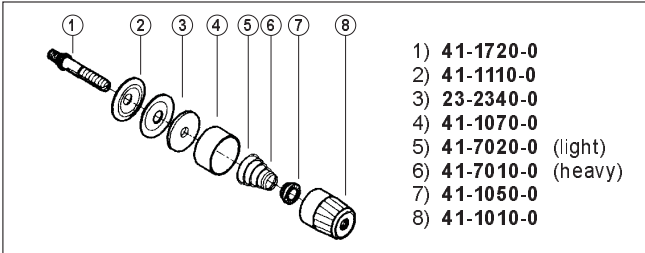

**KI. DFB serie, DLR serie, DVK serie,
DWK serie, FX serie, MZ serie,
V serie, W serie, WXserie, RX serie**

Tensione cpl. (leggera)
Tension asm. (light)
cod. 40-7080-0

Tensione cpl. (pesante)
Tension asm. (heavy)
cod. 40-7070-0