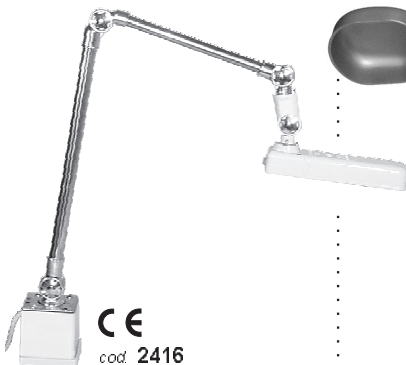

LAMPADINE

Attacco a baionetta (SWAN)

220 V - 15 W

chiara ø17x52
cod. 2458

smerigliata ø17x52
cod. 2460

chiara ø20x50
cod. 2459

smerigliata ø20x50
cod. 2461

smerigliata ø20x50
cod. 2464

NECCHI

cod. 300076-4-00 - Portalampane attacco a baionetta

(= 530260-4-02)

cod. 393821-4-00 - Portalampane attacco a baionetta

cod. 530735-4-00 - Portalampane attacco a baionetta

cod. 552661-4-00 - Portalampane attacco a baionetta

(= 393044-4-90)

cod. 553136-6-00 - Portalampane attacco a baionetta

SINGER

cod. 170421 - Portalampane attacco a vite mignon

cod. 605209 - Portalampane attacco a baionetta

cod. 605488 - Portalampane attacco a baionetta

VIGORELLI

cod. 3.10088.0 - Portalampane attacco a baionetta

Riflettore snodato al neon con lampada e trasformatore. (12V-220V)

CE
cod. 2416

Riflettore flessibile senza lampada. (220V)

CE
cod. 2420

Faretto flessibile alogeno con lampada e trasformatore. (220V)