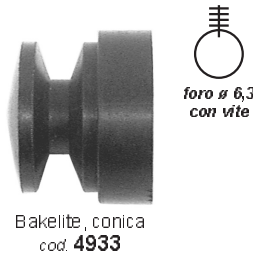

PULEGGE X MOTORI

TIPO STANDARD

SCALA 1:1

LEGENDA FORME FORI

PFAFF

SCALA 1:1

BROTHER

SCALA 1:1

NECCHI

SCALA 1:1

TOYOTA

SCALA 1:1

VIGORELLI

SCALA 1:1