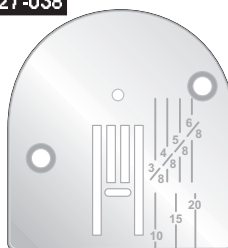

per VIGORELLI
KL: V425

27-036 *zig zag*

Placca
cod. **316028-0-00**

Griffa
cod. **316585-0-00** (1°)

per VIGORELLI
KL: V421 (1°)
V440, V441 (2°)

cod. **316239-0-00** (2°)

27-038

cod. **316539-0-00**