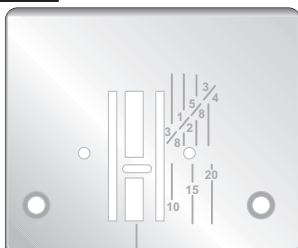

cod. **1250004-513** (1°)

cod. **1270004-611** (2°) cod. **1270004-612** (2°)

26-022 taglia-cuci

per TOYOTA
KL: TL432DE

Placca cod. **1277001-501** Griffa cod. **1270004-611** Griffa cod. **1270004-612**

26-024