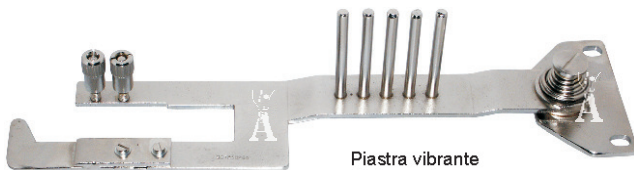

Griffa liscia
Feed dog, smooth
cod. 867 210010/10

Trasformazione per bordare

Binding set

Vite placca
Needle plate screw
cod. 9204 101667

Placca
Needle plate
cod. 867/PB

Vite griffa
Feed dog screw
cod. 9202 012040

Griffa
Feed dog
cod. 867/GB

Vite
Screw
cod. 0893 067167

Piedino posteriore
Rear foot
cod. 0367 220103/10

Vite
Screw
cod. 0962 006877

Piedino anteriore
Front foot
cod. 0067 220993

visto da sotto
under view

Piastra vibrante
Binder set plate
cod. 0367 240264