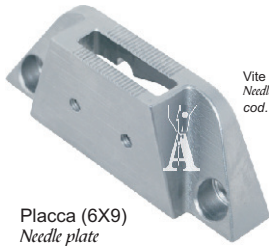

KI. 869

Placca e griffa 6 mm. punto L. 9 mm
Needle plate and feed dog 6 mm. stitch length 9 mm

Vite placca
Needle plate screw
cod. 9204 101667

Vite griffa
Feed dog screw
cod. 9202 012040

Placca (6X9)
Needle plate
cod. 0869 200010/10

Griffa (6X9)
Feed dog
cod. 0869 210010/10

Piedini per cuciture normali (griffa mm.6 punto mm.9)

Feet for standard seams (feed dog mm.6 stitch mm.9)

Vite Screw
cod. 0893 067167

Piedino posteriore
Rear foot
cod. 869/A6

Vite Screw
cod. 0992 006877

Piedino anteriore
Front foot
cod. 0067 220633

visto da sotto
under view

Vite Screw
cod. 0893 067167

Piedino posteriore
Rear foot
cod. 869/C6

Vite Screw
cod. 0992 006877

Piedino anteriore
Front foot
cod. 0067 220633

Suola liscia
Smooth bottom
cod. 0067 220713/11

visto da sotto
under view

KI. 869

Placca e griffa 8 mm. punto L. 9 mm
Needle plate and feed dog 8 mm. stitch length 9 mm

Vite placca
Needle plate screw
cod. 9204 101667