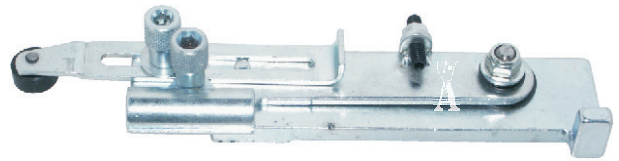

Vite griffa
Feed dog screw
cod. 9202 012040

Placca stretta per portafogli
Narrow needle plate for wallets
cod. 0869 200040/P2

Griffa stretta per portafogli
Narrow feed dog for wallets
cod. 0869 210040/P2

Vite
Screw
cod. 0893 067167

Vite
Screw
cod. 0992 006877

visto da sotto
under view

Piedino posteriore
Rear foot
cod. 4672211/P2

Piedino anteriore
Front foot
cod. 4672211/A2

KI. 869

Porta apparecchi per bordatori ad imbuto
Attachment for normal binders

cod. 15816

Tavoletta supplementare KI. 869
Additional small working tables

cod. 3168

Crochet cpl.
Crochet asm.
cod. 0869 150214

Cestello
Bobbin holder
cod. 0667 155594

Rocchetto alluminio
Bobbin, aluminium
cod. 0245 001660/61