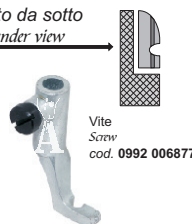

visto da sotto
under view

Trasformazione per bordare

Binding set

Vite placca
Needle plate screw
cod. 9204 101667

Placca
Needle plate
cod. 0869 200030

Vite griffa
Feed dog screw
cod. 9202 012040

Griffa
Feed dog
cod. 0869 210030

Mezzi piedini destri (griffa mm.6 punto mm.6)

Half right feet (feed dog mm.6 stitch mm.6)

Vite Screw
cod. 0893 067167

Piedino posteriore
Rear foot
cod. D6 (= 0659 220033)

Vite Screw
cod. 0992 006877

Suola zigrinata
Shagreened bottom
cod. 0067 220713/01

Vite Screw
cod. 0992 006877

Suola liscia
Smooth bottom
cod. 0067 220713/11

visto da sotto
under view

Vite Screw
cod. 0893 067167

Piedino posteriore
Rear foot
cod. 0367 220103

Vite Screw
cod. 0992 006877

Piedino anteriore
Front foot
cod. 0067 220993