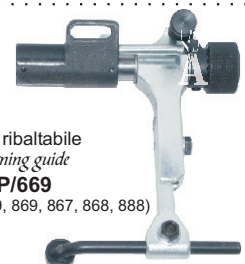

Vite Screw
cod. 0992 006877

Suola liscia
Smooth bottom
cod. 0067 220713/11

visto da sotto
under view

Vite Screw
cod. 0893 067167

Piedino posteriore
Rear foot
cod. 0367 220103

Vite Screw
cod. 0992 006877

Piedino anteriore
Front foot
cod. 0067 220993

visto da sotto
under view

Mezzi piedini sinistri (griffa mm.6 punto mm.6)

Half left feet (feed dog mm.6 stitch mm.6)

Vite Screw
cod. 0893 067167

Piedino posteriore
Rear foot
cod. E6

Vite Screw
cod. 0992 006877

Suola zigrinata
Shagreened bottom
cod. 0067 220703/01

Vite Screw
cod. 0992 006877

Suola liscia
Smooth bottom
cod. 0067 220703/11

visto da sotto
under view

Piastra vibrante
Binder set plate
cod. 0869 510014

Staffa per guida ribaltabile
Overturning guide bracket
cod. 6765/80
(KI. 669, 869, 867, 868, 888)

Guida ribaltabile
Overturning guide
cod. SP/669
(KI. 669, 869, 867, 868, 888)

Tutti i Ns. piedini posteriori sono completi di salvadita
All Our rear feet are equipped with finger guard