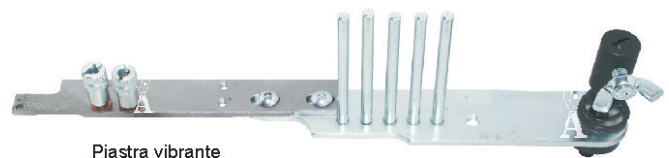

Vite Screw
cod. 0992 006877

Suola liscia
Smooth bottom
cod. 0067 220713/11

visto da sotto
under view

Vite Screw
cod. 0893 067167

Piedino posteriore
Rear foot
cod. 0367 220103

Vite Screw
cod. 0992 006877

Piedino anteriore
Front foot
cod. 0067 220993

visto da sotto
under view

Mezzi piedini sinistri (griffa mm.6 punto mm.6)

Half left feet (feed dog mm.6 stitch mm.6)

Vite Screw
cod. 0893 067167

Piedino posteriore
Rear foot
cod. E6

Vite Screw
cod. 0992 006877

Suola zigrinata
Shagreened bottom
cod. 0067 220703/01

Vite Screw
cod. 0992 006877

Suola liscia
Smooth bottom
cod. 0067 220703/11

visto da sotto
under view

Piastra vibrante
Binder set plate
cod. 0869 510014