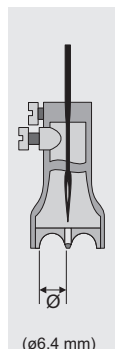

(ø6,4 mm)

visto da sotto
under view

Per la produzione di
tracolle con doppia anima
For production of shoulders
with double inside cord