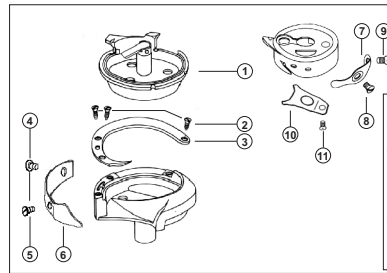

0169 001814/11 KL. 169 FA, 269 FA rasafilo - thread trimmer

LARGA CAPACITA'
LARGE CAPACITY

- 1 - 0167 150184
- 2 - 0992 016580 (1300/8205)
- 3 - 0169 001910 (1300/8635)
- 4 - (1301/1006)
- 5 - (1301/1194)
- 6 - (1300/8756R)
- 7 - 0167 150260 (1300/8611)
- 8 - 0992 019157 (1300/8207)
- 9 - 0992 019148 (1300/8206)
- 10 - 0268 150450 (1300/8628)
- 11 - 0992 023788 (1300/8619)

Classe - Klass	tipo - type	crochet - hook	cestello bobbin case holder	capsula bobbin case	rocchettino bobbin
LARGA CAPACITA' LARGE CAPACITY KL. 169 FA		# 0169 001814/11	# 0167 150184	# 0268 150444	# 0167 150270 (alluminio - aluminium)
LARGA CAPACITA' LARGE CAPACITY KL. 269 FA		# 0169 001814/11	# 0167 150184	# 0268 150444	# 0167 150270 (alluminio - aluminium)