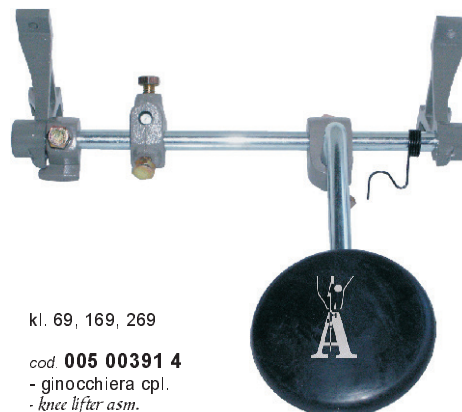

kl. 267, 268, 269  
cod. **061 00105 0**  
- staccadischi tensione  
- tension releasing disk

kl. 267, 268, 269  
cod. **467 11022 0**  
- disco tensione  
- tension disk

kl. 267, 268, 269  
cod. **268 11022 3**  
- apritensione  
- tension opener

kl. 267, 268, 269  
cod. **268 17007 4**  
- perno filarello  
- bobbin winder pin

kl. 267, 268, 269  
cod. **268 16006 0**  
- tirante filettato  
- threaded connecting rod

kl. 69, 169, 269  
cod. **3537**  
- carter paracinghia  
- belt cover

kl. 267  
cod. **3544**  
- carter paracinghia  
- belt cover

kl. 69, 169, 269  
cod. **005 00391 4**  
- ginocchiera cpl.  
- knee lifter asm.