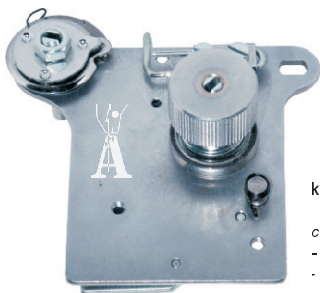

**Kl. 467-272, -273, 767-272, 273, 467FA-272, -273, 767FA-272, -273 rasafilo, thread trimmer**

	Placca <i>Needle plate</i>	Griffa <i>Feed dog</i>	Piedino posteriore <i>Rear foot</i>	Piedino anteriore <i>Front foot</i>	Morsetto ago <i>Needle clamp</i>
misura (fra gli aghi)  size (between needles)					
5,0 mm	cod. <b>0467 202240</b>	cod. <b>0467 212210</b>	cod. <b>0367 222243</b>	cod. <b>0067 222333</b>	cod. <b>0068 232084</b>
6,0 mm	cod. <b>0467 202040</b>	cod. <b>0467 212060</b>	cod. <b>0367 222093</b>	cod. <b>0067 222343</b>	cod. <b>0367 232094</b>
8,0 mm	cod. <b>0467 202090</b>	cod. <b>0467 212080</b>	cod. <b>0367 222103</b>	cod. <b>0067 222353</b>	cod. <b>0367 232044</b>
10,0 mm	cod. <b>0467 202160</b>	cod. <b>0467 212140</b>	cod. <b>0367 222013</b>	cod. <b>0067 222383</b>	cod. <b>0367 232024</b>
12,0 mm	cod. <b>0467 202060</b>	cod. <b>0467 212070</b>	cod. <b>0367 222313</b>	cod. <b>0067 222393</b>	cod. <b>0367 232054</b>
14,0 mm	cod. <b>0367 202280</b>	cod. <b>0367 212240</b>	cod. <b>0367 222323</b>	cod. <b>0067 222413</b>	cod. <b>0367 232154</b>
16,0 mm	cod. <b>0467 202100</b>	cod. <b>0467 212090</b>	cod. <b>0367 222333</b>	cod. <b>0067 222423</b>	cod. <b>0367 232164</b>

kl. 267, 268, 269  
cod. **268 11001 4**  
- tensione cpl.  
- tension asm.

Rondella elastica  
*Elastic washer*  
cod. **0211 000938**

Molletta  
*Spring*  
cod. **0557 001526**

Ruota dentata  
*Toothed wheel*  
cod. **0211 000352A**

kl. AD. 167, 168, 267, 268  
PF. 142, 192, 194,  
442, 542, 1242  
SG. 212W

cod. **91-710005-93/90**  
- barra con morsetto 2 aghi  
registrabile 3-10 mm  
- needle bar with adjustable  
needle clamp 3-10 mm

kl. 267, 268, 269  
cod. **381 11004 3**  
- pomello tensione  
- tension knob

kl. 267, 268, 269  
cod. **268 11005 0**  
- perno tensione  
- tension pin

kl. 267, 268, 269  
cod. **099 00480 0**  
- molla tensione  
- tension spring