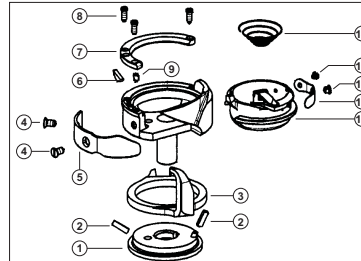

rasafilo - thread trimmer

cod. **S981 008816**
Crochet - Hook

cod. **S981 081167**
Cestello - Bobbin case holder
(= S980 081173)

cod. **S080 685058**
(alluminio - aluminium)

- 1 -
- 2 -
- 3 - S080 679010
- 4 - S080 126115
- 5 - S080 680047
- 6 -
- 7 - S080 681046
- 8 - S992 016580
- 9 - S981 081167 (cpl.)
- 10 - S080 690041
- 11 - S080 683099
- 12 - S080 683078
- 13 - 0367 150270

S981 008819 KL. 4180-5

rasafilo - thread trimmer

LARGA
CAPACITA'
LARGE
CAPACITY

cod. **S981 008819**
Crochet - Hook

cod. **S981 081170**
Cestello - Bobbin case holder
(= S980 081172)

cod. **0245 001660/61**
(alluminio - aluminium)