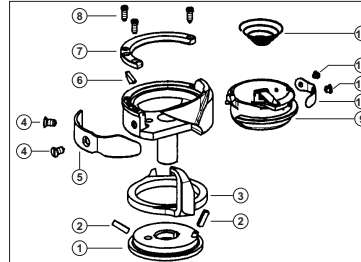

rasafilo - thread trimmer

cod. **S981 008816**
Crochet - Hook

cod. **S981 081167**
Cestello - Bobbin case holder
(= S980 081173)

cod. **S080 685058**
(alluminio - aluminium)

- 1 -
- 2 -
- 3 - S080 679010
- 4 - S080 126115
- 5 - S080 680047
- 6 -
- 7 - S080 681046
- 8 - S992 016580
- 9 - S981 081167 (cpl.)
- 10 - S080 690041
- 11 - S080 683099
- 12 - S080 683078
- 13 - 0367 150270

S981 008819 KL. 4180-5

rasafilo - thread trimmer

LARGA
CAPACITA'
LARGE
CAPACITY

cod. **S981 008819**
Crochet - Hook

cod. **S981 081170**
Cestello - Bobbin case holder
(= S980 081172)

cod. **0245 001660/61**
(alluminio - aluminium)