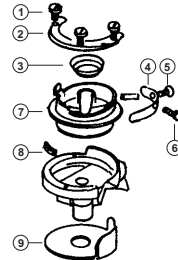

0768 151814 KL. 768

LARGA CAPACITA'
LARGE CAPACITY

cod. **0768 151814**
Crochet cpl. - Hook asm.

cod. **0768 151824**
Cestello - Bobbin case holder

cod. **0245 001660/61**
(alluminio - aluminium)

| | |
|-----------------|-----------------|
| 1 - 0992 016580 | (1300/8205) |
| 2 - 0768 151850 | (1300/8213DC10) |
| 3 - 0367 150270 | (1301/3081) |
| 4 - 0467 150120 | (1301/3222) |
| 5 - 0992 023577 | (1301/3224) |
| 6 - 0992 016580 | (1300/8205) |
| 7 - 0768 151824 | (1302/2001DC10) |
| 8 - 0990 430911 | (1300/8106) |
| 9 - 0167 001940 | (1300/8214) |

0768 151834 KL. 768FA rasafilo - thread trimmer

rasafilo - thread trimmer

LARGA CAPACITA'
LARGE CAPACITY

cod. **0768 151834**
Crochet cpl. - Hook asm.

cod. **0768 151844**
Cestello - Bobbin case holder

cod. **0245 001660/61**
(alluminio - aluminium)

0891 016041 KL. 8967FA rasafilo - thread trimmer

rasafilo - thread trimmer

LARGA CAPACITA'
LARGE CAPACITY

cod. **0891 016041**
Crochet cpl. - Hook asm.

cod. **0271 001031**
Cestello - Bobbin case holder

cod. **0271 001034**
Capsula - Bobbin case