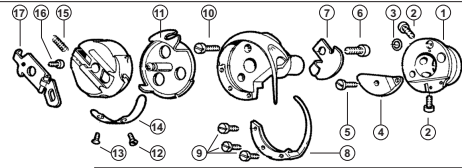

0556 005001 KL. 556

cod. **0556 005001**
Crochet cpl. - Hook asm.

cod. **0556 005041**
Cestello - Bobbin case holder

cod. **0556 005044**
Capsula - Bobbin case

cod. **0556 001603**
(alluminio - aluminium)

| | | |
|-----------------|------------------|------------------|
| 1 - 0556 005024 | 7 - 0556 005031 | 13 - 0556 005055 |
| 2 - 0556 005040 | 8 - 0556 005036 | 14 - 0556 005051 |
| 3 - 0556 005025 | 9 - 0211 000919 | 15 - 0204 000339 |
| 4 - 0556 005023 | 10 - 0211 000268 | 16 - 0204 000340 |
| 5 - 0211 000268 | 11 - 0556 005041 | 17 - 0252 000373 |
| 6 - 0216 000354 | 12 - 0556 005056 | |