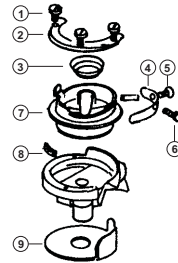

0768 151814 KL. 768

LARGA CAPACITA'
LARGE CAPACITY

cod. **0768 151814**
Crochet cpl. - Hook asm.

cod. **0768 151824**
Cestello - Bobbin case holder

cod. **0245 001660/61**
(alluminio - aluminium)

| | |
|-----------------|-----------------|
| 1 - 0992 016580 | (1300/8205) |
| 2 - 0768 151850 | (1300/8213DC10) |
| 3 - 0367 150270 | (1301/3081) |
| 4 - 0467 150120 | (1301/3222) |
| 5 - 0992 023577 | (1301/3224) |
| 6 - 0992 016580 | (1300/8205) |
| 7 - 0768 151824 | (1302/2001DC10) |
| 8 - 0990 430911 | (1300/8106) |
| 9 - 0167 001940 | (1300/8214) |

0768 151834 KL. 768FA rasafilo - thread trimmer

rasafilo - thread trimmer

LARGA CAPACITA'
LARGE CAPACITY

cod. **0768 151834**
Crochet cpl. - Hook asm.

cod. **0768 151844**
Cestello - Bobbin case holder

cod. **0245 001660/61**
(alluminio - aluminium)

0891 016041 KL. 8967FA rasafilo - thread trimmer

rasafilo - thread trimmer

LARGA CAPACITA'
LARGE CAPACITY

cod. **0891 016041**
Crochet cpl. - Hook asm.

cod. **0271 001031**
Cestello - Bobbin case holder

cod. **0271 001034**
Capsula - Bobbin case