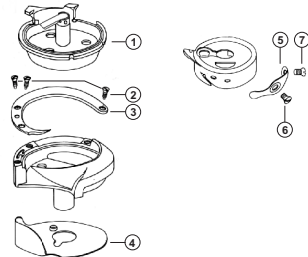

0697 004331 KL. 697- 15155, -24155

rasafilo - thread trimmer

cod. **0697 004331**
Crochet cpl. - Hook asm.

cod. **0697 004335**
Cestello - Bobbin case holder

cod. **0697 004343**
Capsula - Bobbin case

cod. **0249 000372/61**
(alluminio - aluminium)

0768 151814 KL. 768

LARGA CAPACITA'
LARGE CAPACITY

cod. **0768 151814**
Crochet cpl. - Hook asm.

cod. **0768 151824**
Cestello - Bobbin case holder

cod. **0245 001660/61**
(alluminio - aluminium)

| | |
|-----------------|-----------------|
| 1 - 0992 016580 | (1300/8205) |
| 2 - 0768 151850 | (1300/8213DC10) |
| 3 - 0367 150270 | (1301/3081) |
| 4 - 0467 150120 | (1301/3222) |
| 5 - 0992 023577 | (1301/3224) |
| 6 - 0992 016580 | (1300/8205) |
| 7 - 0768 151824 | (1302/2001DC10) |
| 8 - 0990 430911 | (1300/8106) |
| 9 - 0167 001940 | (1300/8214) |