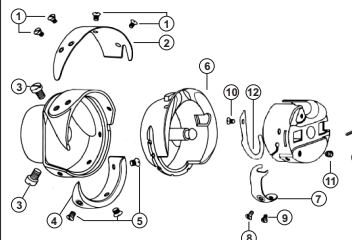

1 - 0271 001028	
2 - 0271 001029	(1300/9004)
3 - 0271 000756	(1300/5335)
4 - 0271 001027	(1300/9148)
5 - 0271 001028	(1300/9048)
6 - 0271 001031	(1300/9149)
7 - 0271 001048	(1301/0006)
8 - 0570 001252	(1150/0213)
9 - 0211 001129	(1300/6186)
10 - 0211 001124	(1300/6160)
11 - 0570 001255	(1300/6124)
12 - 0271 001043	(1301/0022)
13 - 0570 001249	(1300/6161)