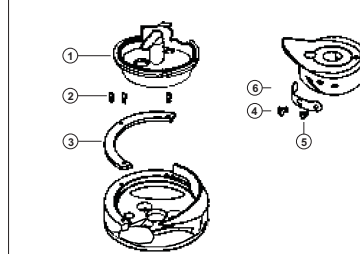

0467 150014 KL. 467, 767

standard - standard

LARGA
CAPACITA'
LARGE
CAPACITY

1 -	0367 150270	(1301/3081)
2 -	0992 023560	(1301/3223)
3 -	0992 023570	(1301/3224)
4 -	0467 150120	(1301/3222)
5 -	0467 150064	
6 -	0992 016580	(1300/8205)
7 -	0467 150040	(1301/3203)
8 -	0993 115230	(1301/3214)
9 -	0998 860470	(1301/3215)
10 -	0992 023810	(1301/3207)
11 -	0993 940758	(1301/3208)
12 -	0993 526057	(1301/3209)
13 -	0993 910708	(1301/3206)
14 -	0467 150230	(1301/3204)
15 -	0993 910618	(1301/3205)
16 -	0367 150240	(1301/3211)

0467 150094 KL. 467FA, 767FA rasafilo - thread trimmer

rasafilo per filati pesanti - thread trimmer for heavy materials

LARGA
CAPACITA'
LARGE
CAPACITY

1 -	0367 150270	(1301/3081)
2 -	0992 023560	(1301/3223)
3 -	0992 023570	(1301/3224)
4 -	0467 150120	(1301/3222)
5 -	0467 150084	
6 -	0992 016580	(1300/8205)
7 -	0467 150040	(1301/3203)
8 -	0993 115230	(1301/3214)
9 -	0998 860470	(1301/3215)
10 -	0992 023810	(1301/3207)
11 -	0993 940758	(1301/3208)
12 -	0993 526057	(1301/3209)
13 -	0993 910708	(1301/3206)
14 -	0467 150230	(1301/3204)
15 -	0993 910618	(1301/3205)
16 -	0367 150240	(1301/3211)

0467 150104 KL. 467FA, 767FA rasafilo - thread trimmer

rasafilo per filati leggeri - thread trimmer for light materials

LARGA
CAPACITA'
LARGE
CAPACITY

1 -	0367 150270	(1301/3081)
2 -	0992 023560	(1301/3223)
3 -	0992 023570	(1301/3224)
4 -	0467 150120	(1301/3222)
5 -	0467 150084	
6 -	0992 016580	(1300/8205)
7 -	0467 150050	(1301/3236)
8 -	0993 115230	(1301/3214)
9 -	0998 860470	(1301/3215)
10 -	0992 023810	(1301/3207)
11 -	0993 940758	(1301/3208)
12 -	0993 526057	(1301/3209)
13 -	0993 910708	(1301/3206)
14 -	0467 150230	(1301/3204)
15 -	0993 910618	(1301/3205)
16 -	0367 150240	(1301/3211)

0491 012041 KL. 243, 244, N291, N292

LARGA
CAPACITA'
LARGE
CAPACITY