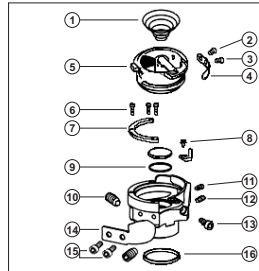

0467 150014 KL. 467, 767

standard - standard

LARGA
CAPACITA'
LARGE
CAPACITY

1 -	0367 150270	(1301/3081)
2 -	0992 023560	(1301/3223)
3 -	0992 023570	(1301/3224)
4 -	0467 150120	(1301/3222)
5 -	0467 150064	
6 -	0992 016580	(1300/8205)
7 -	0467 150040	(1301/3203)
8 -	0993 115230	(1301/3214)
9 -	0998 860470	(1301/3215)
10 -	0992 023810	(1301/3207)
11 -	0993 940758	(1301/3208)
12 -	0993 526057	(1301/3209)
13 -	0993 910708	(1301/3206)
14 -	0467 150230	(1301/3204)
15 -	0993 910618	(1301/3205)
16 -	0367 150240	(1301/3211)

0467 150094 KL. 467FA, 767FA rasafilo - thread trimmer

rasafilo per filati pesanti - thread trimmer for heavy materials

LARGA
CAPACITA'
LARGE
CAPACITY

1 -	0367 150270	(1301/3081)
2 -	0992 023560	(1301/3223)
3 -	0992 023570	(1301/3224)
4 -	0467 150120	(1301/3222)
5 -	0467 150084	
6 -	0992 016580	(1300/8205)
7 -	0467 150040	(1301/3203)
8 -	0993 115230	(1301/3214)
9 -	0998 860470	(1301/3215)
10 -	0992 023810	(1301/3207)
11 -	0993 940758	(1301/3208)
12 -	0993 526057	(1301/3209)
13 -	0993 910708	(1301/3206)
14 -	0467 150230	(1301/3204)
15 -	0993 910618	(1301/3205)
16 -	0367 150240	(1301/3211)

0467 150104 KL. 467FA, 767FA rasafilo - thread trimmer

rasafilo per filati leggeri - thread trimmer for light materials

LARGA
CAPACITA'
LARGE
CAPACITY

1 -	0367 150270	(1301/3081)
2 -	0992 023560	(1301/3223)
3 -	0992 023570	(1301/3224)
4 -	0467 150120	(1301/3222)
5 -	0467 150084	
6 -	0992 016580	(1300/8205)
7 -	0467 150050	(1301/3236)
8 -	0993 115230	(1301/3214)
9 -	0998 860470	(1301/3215)
10 -	0992 023810	(1301/3207)
11 -	0993 940758	(1301/3208)
12 -	0993 526057	(1301/3209)
13 -	0993 910708	(1301/3206)
14 -	0467 150230	(1301/3204)
15 -	0993 910618	(1301/3205)
16 -	0367 150240	(1301/3211)

0491 012041 KL. 243, 244, N291, N292

LARGA
CAPACITA'
LARGE
CAPACITY