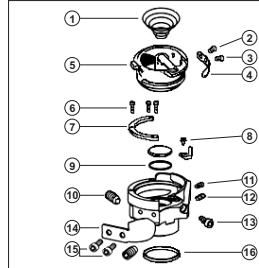

0467 150014 KL. 467, 767

standard - standard

LARGA
CAPACITA'
LARGE
CAPACITY

1 -	0367 150270	(1301/3081)
2 -	0992 023560	(1301/3223)
3 -	0992 023570	(1301/3224)
4 -	0467 150120	(1301/3222)
5 -	0467 150064	
6 -	0992 016580	(1300/8205)
7 -	0467 150040	(1301/3203)
8 -	0993 115230	(1301/3214)
9 -	0998 860470	(1301/3215)
10 -	0992 023810	(1301/3207)
11 -	0993 940758	(1301/3208)
12 -	0993 526057	(1301/3209)
13 -	0993 910708	(1301/3206)
14 -	0467 150230	(1301/3204)
15 -	0993 910618	(1301/3205)
16 -	0367 150240	(1301/3211)

0467 150094 KL. 467FA, 767FA rasafilo - thread trimmer

rasafilo per filati pesanti - thread trimmer for heavy materials

LARGA
CAPACITA'
LARGE
CAPACITY

1 -	0367 150270	(1301/3081)
2 -	0992 023560	(1301/3223)
3 -	0992 023570	(1301/3224)
4 -	0467 150120	(1301/3222)
5 -	0467 150084	
6 -	0992 016580	(1300/8205)
7 -	0467 150040	(1301/3203)
8 -	0993 115230	(1301/3214)
9 -	0998 860470	(1301/3215)
10 -	0992 023810	(1301/3207)
11 -	0993 940758	(1301/3208)
12 -	0993 526057	(1301/3209)
13 -	0993 910708	(1301/3206)
14 -	0467 150230	(1301/3204)
15 -	0993 910618	(1301/3205)
16 -	0367 150240	(1301/3211)

0467 150104 KL. 467FA, 767FA rasafilo - thread trimmer

rasafilo per filati leggeri - thread trimmer for light materials

LARGA
CAPACITA'
LARGE
CAPACITY

1 -	0367 150270	(1301/3081)
2 -	0992 023560	(1301/3223)
3 -	0992 023570	(1301/3224)
4 -	0467 150120	(1301/3222)
5 -	0467 150084	
6 -	0992 016580	(1300/8205)
7 -	0467 150050	(1301/3236)
8 -	0993 115230	(1301/3214)
9 -	0998 860470	(1301/3215)
10 -	0992 023810	(1301/3207)
11 -	0993 940758	(1301/3208)
12 -	0993 526057	(1301/3209)
13 -	0993 910708	(1301/3206)
14 -	0467 150230	(1301/3204)
15 -	0993 910618	(1301/3205)
16 -	0367 150240	(1301/3211)

0491 012041 KL. 243, 244, N291, N292

LARGA
CAPACITA'
LARGE
CAPACITY