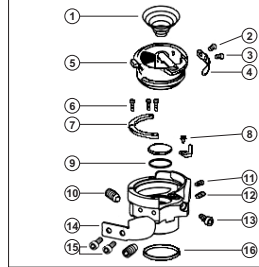

0467 150014 KL. 467, 767

standard - standard

LARGA
CAPACITA'
LARGE
CAPACITY

1 -	0367 150270	(1301/3081)
2 -	0992 023560	(1301/3223)
3 -	0992 023570	(1301/3224)
4 -	0467 150120	(1301/3222)
5 -	0467 150064	
6 -	0992 016580	(1300/8205)
7 -	0467 150040	(1301/3203)
8 -	0993 115230	(1301/3214)
9 -	0998 860470	(1301/3215)
10 -	0992 023810	(1301/3207)
11 -	0993 940758	(1301/3208)
12 -	0993 526057	(1301/3209)
13 -	0993 910708	(1301/3206)
14 -	0467 150230	(1301/3204)
15 -	0993 910618	(1301/3205)
16 -	0367 150240	(1301/3211)

0467 150094 KL. 467FA, 767FA rasafilo - thread trimmer

rasafilo per filati pesanti - thread trimmer for heavy materials

LARGA
CAPACITA'
LARGE
CAPACITY

1 -	0367 150270	(1301/3081)
2 -	0992 023560	(1301/3223)
3 -	0992 023570	(1301/3224)
4 -	0467 150120	(1301/3222)
5 -	0467 150084	
6 -	0992 016580	(1300/8205)
7 -	0467 150040	(1301/3203)
8 -	0993 115230	(1301/3214)
9 -	0998 860470	(1301/3215)
10 -	0992 023810	(1301/3207)
11 -	0993 940758	(1301/3208)
12 -	0993 526057	(1301/3209)
13 -	0993 910708	(1301/3206)
14 -	0467 150230	(1301/3204)
15 -	0993 910618	(1301/3205)
16 -	0367 150240	(1301/3211)

0467 150104 KL. 467FA, 767FA rasafilo - thread trimmer

rasafilo per filati leggeri - thread trimmer for light materials

LARGA
CAPACITA'
LARGE
CAPACITY

1 -	0367 150270	(1301/3081)
2 -	0992 023560	(1301/3223)
3 -	0992 023570	(1301/3224)
4 -	0467 150120	(1301/3222)
5 -	0467 150084	
6 -	0992 016580	(1300/8205)
7 -	0467 150050	(1301/3236)
8 -	0993 115230	(1301/3214)
9 -	0998 860470	(1301/3215)
10 -	0992 023810	(1301/3207)
11 -	0993 940758	(1301/3208)
12 -	0993 526057	(1301/3209)
13 -	0993 910708	(1301/3206)
14 -	0467 150230	(1301/3204)
15 -	0993 910618	(1301/3205)
16 -	0367 150240	(1301/3211)

0491 012041 KL. 243, 244, N291, N292

LARGA
CAPACITA'
LARGE
CAPACITY