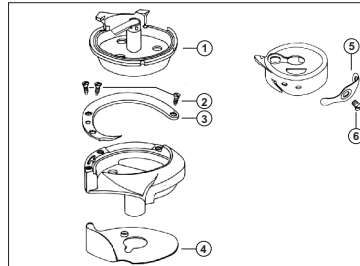

0549 001491 KL. 541, 542, 547, 548, 697