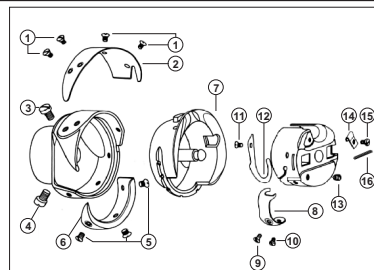

1 -	0992 015060	(1300/5302)
2 -	0396 150840	(1300/1029)
3 -	0992 019980	(1300/1029)
4 -	0992 013530	(1300/1029)
5 -	0992 015100	(1300/1003)
6 -	.....	(1300/5062)
7 -	.....	(1300/5140)
8 -	0096 152820	(1300/6021)
9 -	0992 009930	(1150/0012)
10 -	0992 001060	(1300/6160)
11 -	0396 150860	(1300/6150)
12 -	0396 150850	(1300/6150)
13 -	0396 150870	(1300/6124)
14 -	0396 150790	(1300/6074)
15 -	0396 150800	(1150/0012)
16 -	0096 152770	(1150/0012)

0396 152814 KL. 296, 396

per filati leggeri - for light materials