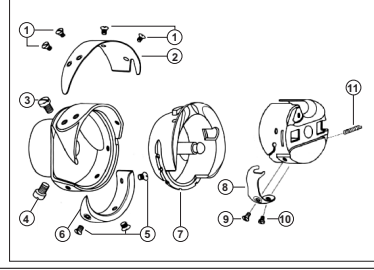

1 -	0992 015060	(1300/5244)
2 -	0061 001840	(1300/1029)
3 -	0992 019980	(1300/1029)
4 -	0992 013530	(1300/1029)
5 -	0992 015100	(1300/1003)
6 -	.....	(1300/5062)
7 -	0396 001794	(1300/5120)
8 -	0096 152820	(1300/6021)
9 -	0992 009930	(1150/0012)
10 -	0992 001060	(1150/0012)
11 -	0096 152770	(1150/0012)

0396 152814 KL. 296FA, 396FA rasafilo - thread trimmer

rasafilo per filati leggeri - thread trimmer for light materials