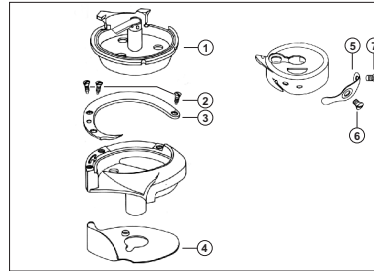

cod. **0381 150254**
Capsula - Bobbin case

cod. **0249 000372/61**
(alluminio - aluminium)

1 -	.....	(1301/1004)
2 -	0249 000359	(1301/3125)
3 -	0380 008106	(1301/3106)
4 -	0549 001310	(1301/3182)
5 -	0992 023510	(1300/8018)
6 -	.....	(1301/1020)
7 -	.....	(1301/1020)

0396 150814 KL. 296, 396

per filati pesanti - for heavy materials