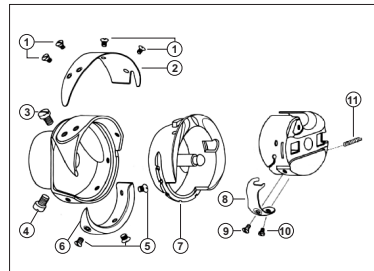

0396 150814 KL. 296, 396

per filati pesanti - for heavy materials

cod. **0396 150814**
Crochet cpl. - Hook asm.
cod.
Cestello - Bobbin case holder

cod. **0396 150784/01**
Capsula - Bobbin case

cod. **0061 000560/01**
(metallo - metal)