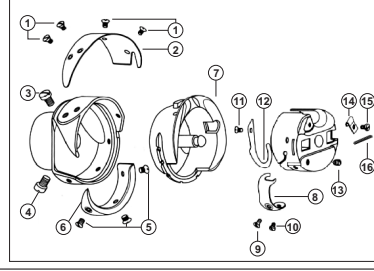

1 -	0992 015060	(1300/5244)
2 -	0061 001840	(1300/1029)
3 -	0992 019980	(1300/1029)
4 -	0992 013530	(1300/1029)
5 -	0992 015100	(1300/1003)
6 -	.....	(1300/5062)
7 -	0396 001794	(1300/5120)
8 -	0096 152820	(1300/6021)
9 -	0992 009930	(1150/0012)
10 -	0992 001060	(1150/0012)
11 -	0396 150860	(1300/6160)
12 -	0396 150850	(1300/6150)
13 -	0396 150870	(1300/6124)
14 -	0396 150790	(1300/6074)
15 -	0396 150800	(1150/0012)
16 -	0096 152770	(1150/0012)