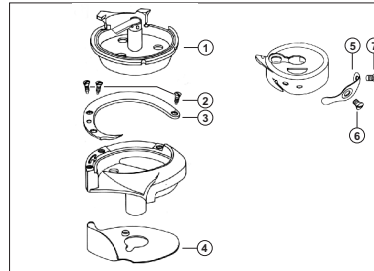

0380 008104 KL. 249, 372, 380, 381, 382, 541, 697

rasafilo - thread trimmer

1 -	0380 008112	(1301/3136)
2 -	0249 000359	(1301/1004)
3 -	0380 008106	(1301/3125)
4 -	0549 001310	(1301/3106)
5 -	0380 003847	(1301/3101)
6 -	0238 006803	(1301/3132)
7 -	0249 000371	(1301/3133)

0381 150204 KL. 381, 382-160000 rasafilo - thread trimmer

rasafilo - thread trimmer