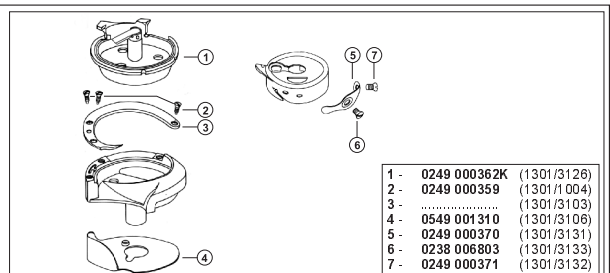

0380 000493 KL. 372-105, 376-13000, 380-13000, etc.

cod. **0380 000493**
Crochet cpl. - Hook asm.
cod. **0249 000362K**

Cestello - Bobbin case holder

cod. **0380 000508**
Capsula - Bobbin case

cod. **0249 000372/01**
(metallo - metal)