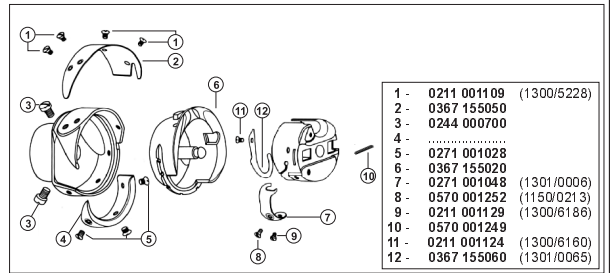

- 1 - 0211 001109 (1300/5228)
- 2 - 0367 155050
- 3 - 0244 000700
- 4 - .....
- 5 - 0271 001028
- 6 - 0367 155020
- 7 - 0271 001048 (1301/0006)
- 8 - 0570 001252 (1150/0213)
- 9 - 0211 001129 (1300/6186)
- 10 - 0570 001249
- 11 - 0211 001124 (1300/6160)
- 12 - 0367 155060 (1301/0065)

0367 155214 KL. 367-180000 rasafilo - thread trimmer

rasafilo - thread trimmer

LARGA CAPACITA'
LARGE CAPACITY

solo orig.
genuine only

Cestello - Bobbin case holder