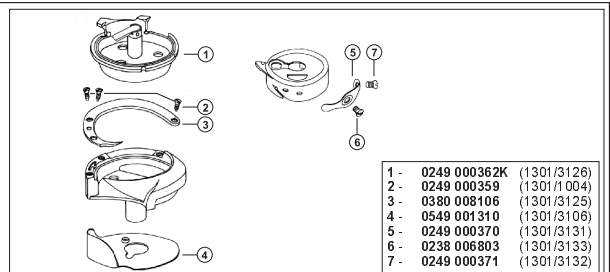

0380 000492 KL. 372, 376, 380

cod. **0380 000492**
Crochet cpl. - Hook asm.
cod. **0249 000362K**

Cestello - Bobbin case holder

cod. **0380 000508**
Capsula - Bobbin case

cod. **0249 000372/01**
(metallo - metal)