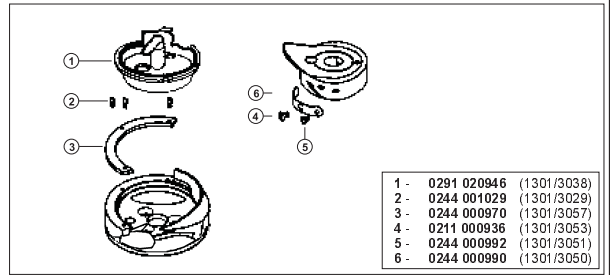

0295 001401 KL. 295, B295, 296, B296

Cestello - Bobbin case holder (= 0244 001032)

- 1 - 0291 020946 (1301/3038)
- 2 - 0244 001029 (1301/3029)
- 3 - 0244 000970 (1301/3057)
- 4 - 0211 000936 (1301/3053)
- 5 - 0244 000992 (1301/3051)
- 6 - 0244 000990 (1301/3050)