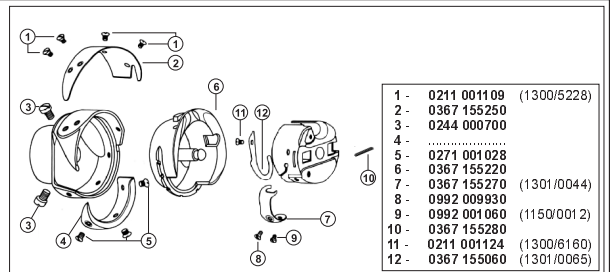

- 1 - 0211 001109 (1300/5228)
- 2 - 0367 155250
- 3 - 0244 000700
- 4 - .....
- 5 - 0271 001028
- 6 - 0367 155220
- 7 - 0367 155270 (1301/0044)
- 8 - 0992 009930
- 9 - 0992 001060 (1150/0012)
- 10 - 0367 155280
- 11 - 0211 001124 (1300/6160)
- 12 - 0367 155060 (1301/0065)

0380 000492 KL. 372, 376, 380

Cestello - Bobbin case holder