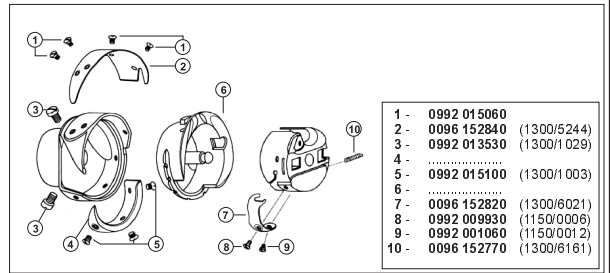

0296 152814 KL. 296 (VT) (ADLER)

cod. **0296 152814**
Crochet cpl. - Hook asm. (vt)
cod.
Cestello - Bobbin case holder

cod. **0096 152784**
Capsula - Bobbin case (vt)
(= 52237/02)

cod. **0061 000560/01**
(metallo - metal)

- 1 - 0992 015060
- 2 - 0096 152840 (1300/5244)
- 3 - 0992 013530 (1300/1029)
- 4 -
- 5 - 0992 015100 (1300/1003)
- 6 -
- 7 - 0096 152820 (1300/6021)
- 8 - 0992 009306 (1150/0006)
- 9 - 0992 001060 (1150/0012)
- 10 - 0096 152770 (1300/6161)