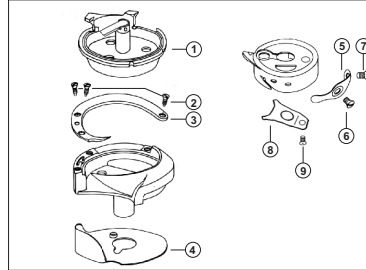

0268 150184 KL. 268 FA rasafilo - thread trimmer

rasafilo per filati leggeri - thread trimmer for light materials

1 -	0167 150184	
2 -	0992 016580	(1300/8205)
3 -	0167 150080	(1300/8604)
4 -	0167 001940	(1300/8214)
5 -	0167 150260	(1300/8611)
6 -	0992 019157	(1300/8207)
7 -	0992 019148	(1300/8206)
8 -	0268 150450	(1300/8628)
9 -	0992 023788	(1300/8619)

0271 000751 KL. 271, 272 rasafilo - thread trimmer

rasafilo - thread trimmer