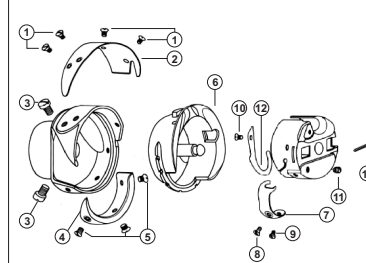

1 -	0271 001109	(1300/5228)
2 -	0271 000759	(1300/5302)
3 -	0271 000756	(1300/5335)
4 -	0271 000757	(1300/5441)
5 -	0271 001107	(1300/5227)
6 -	0272 001131	
7 -	0271 001127	(1300/6021)
8 -	0570 001252	(1150/0213)
9 -	0271 001129	(1300/6186)
10 -	0271 001124	(1300/6160)
11 -	0570 001255	(1300/6124)
12 -	0271 001123	(1300/6150)
13 -	0570 001249	(1300/6161)

0294 001601 KL. 294

LARGA CAPACITA'
LARGE CAPACITY