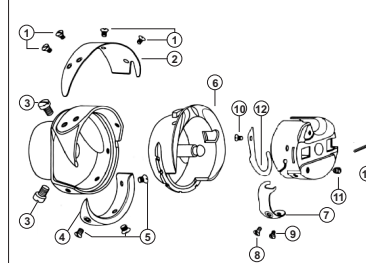

1 -	0271 001109	(1300/5228)
2 -	0271 000759	(1300/5302)
3 -	0271 000756	(1300/5335)
4 -	0271 000757	(1300/5441)
5 -	0271 001107	(1300/5227)
6 -	0271 150130	
7 -	0271 001127	(1300/6021)
8 -	0570 001252	(1150/0213)
9 -	0271 001129	(1300/6186)
10 -	0271 001124	(1300/6160)
11 -	0570 001255	(1300/6124)
12 -	0271 001123	(1300/6150)
13 -	0570 001249	(1300/6161)

0272 001121 KL. 272 - 160061 rasafilo - thread trimmer

rasafilo - thread trimmer