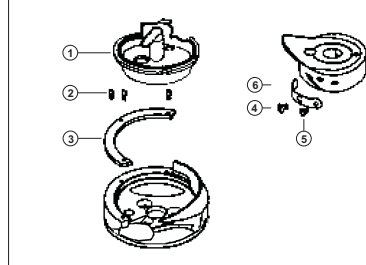

cod. **0291 020946**
Cestello - Bobbin case holder (= 0244 001032)

1 -	0291 020946	(1301/3038)
2 -	0244 001029	(1301/3029)
3 -	0294 001409	(1301/3028)
4 -	0291 000936	(1301/3053)
5 -	0244 000992	(1301/3051)
6 -	0244 000990	(1301/3050)