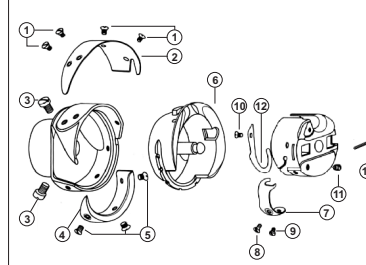

1 -	0271 001109	(1300/5228)
2 -	0271 000759	(1300/5302)
3 -	0271 000756	(1300/5335)
4 -	0271 000757	(1300/5441)
5 -	0271 001107	(1300/5227)
6 -	0271 000761	
7 -	0271 001127	(1300/6021)
8 -	0570 001252	(1150/0213)
9 -	0271 001129	(1300/6186)
10 -	0271 001124	(1300/6160)
11 -	0570 001255	(1300/6124)
12 -	0271 001123	(1300/6150)
13 -	0570 001249	(1300/6161)

0271 001021 KL. 271, 272 rasafilo - thread trimmer

rasafilo - thread trimmer