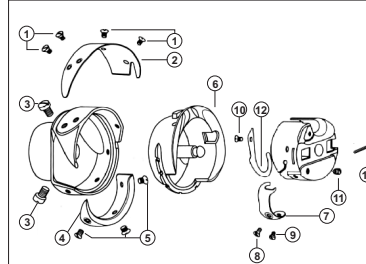

1 -	0271 001109	(1300/5228)
2 -	0271 001029	(1300/9004)
3 -	0271 000756	(1300/5335)
4 -	0271 001027	(1300/9044)
5 -	0271 001107	(1300/9048)
6 -	0271 001031	
7 -	0271 001048	(1301/0006)
8 -	0570 001252	(1150/0213)
9 -	0271 001129	(1300/6186)
10 -	0271 001124	(1300/6160)
11 -	0570 001255	(1300/6124)
12 -	0271 001043	(1301/0022)
13 -	0570 001249	(1300/6161)

0271 150124 KL. 271, 272 - 140331 rasafilo - thread trimmer

rasafilo - thread trimmer