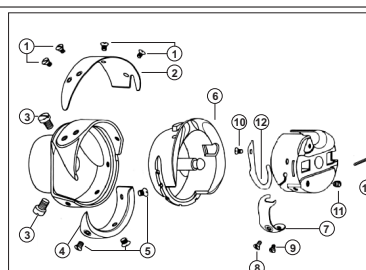

0265 012321 KL. 265-203 rasafilo - thread trimmer

rasafilo - thread trimmer

cod. **0265 012321**
Crochet cpl. - Hook asm.
cod. **0265 012789**
Cestello - Bobbin case holder

cod. **0211 001115/52**
Capsula - Bobbin case (nt)

cod. **0204 000230/61**
(alluminio - aluminium)

1 -	0211 001109 (1300/5228)
2 -	0211 001108 (1300/5270)
3 -	0211 001105 (1300/5335)
4 -	..... (1300/5085)
5 -	0211 001107 (1300/5227)
6 -	0265 012789
7 -	..... (1300/6021)
8 -	0211 001252 (1150/0213)
9 -	0211 001129 (1300/6186)
10 -	0211 001124 (1300/6160)
11 -	0570 001255 (1300/6124)
12 -	0211 001123 (1300/6150)
13 -	..... (1300/6161)

0265 012786 KL. 265-101 rasafilo - thread trimmer

rasafilo - thread trimmer

cod. **0265 012786**
Crochet cpl. - Hook asm.
cod. **0265 012789**
Cestello - Bobbin case holder

cod. **0211 001115/52**
Capsula - Bobbin case (nt)

cod. **0204 000230/61**
(alluminio - aluminium)