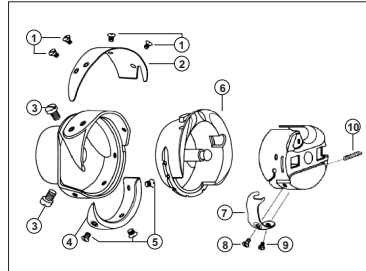

0249 000861 KL. 227, 228, 238, 239, 241, 247, 249

cod. **0249 000861**
Crochet cpl. - Hook asm.
cod. **0249 000362K**
Cestello - Bobbin case holder

cod. **0249 000369K**
Capsula - Bobbin case

cod. **0249 000372/01**
(metallo - metal)

1 -	.....
2 -	..... (1301/3108)
3 -	0380 008106 (1301/3125)
4 -	0249 000359 (1301/1/004)
5 -	0249 000362K (1301/3125)
6 -	0249 000371 (1301/3132)
7 -	0238 006803 (1301/3133)
8 -	0380 003847A (1301/3131)

0265 000771 KL. 265-305

LARGA CAPACITA'
LARGE CAPACITY

cod. **0265 000771**
Crochet cpl. - Hook asm.
cod. **0265 000808**
Cestello - Bobbin case holder

cod. **0265 000772**
Capsula - Bobbin case
(= 0265 000776)

cod. **0265 000789**
(alluminio - aluminium)

cod. **0265 000790**
(metallo - metal)

1 -	0265 000808
2 -	0265 000807
3 -	0204 000331
4 -	0204 000329
5 -	0265 000806
6 -	0204 000327
7 -	0211 001129 (1300/6186)
8 -	0570 001252 (1150/0213)
9 -	0211 001127
10 -	0265 000779
11 -	0570 001249
12 -	0211 000938
13 -	0570 001250

0265 010221 KL. 265-101

normale - standard

cod. **0265 010221**
Crochet cpl. - Hook asm.
cod. **0265 012789**
Cestello - Bobbin case holder

cod. **0211 001115/02**
Capsula - Bobbin case (nt)

cod. **0204 000230/01**
(metallo - metal)

0265 012321 KL. 265-203 rasafilo - thread trimmer

rasafilo - thread trimmer

cod. **0265 012321**
Crochet cpl. - Hook asm.
cod. **0265 012789**
Cestello - Bobbin case holder

cod. **0211 001115/52**
Capsula - Bobbin case (nt)

cod. **0204 000230/61**
(alluminio - aluminium)

1 -	0211 001109 (1300/5228)
2 -	0211 001108 (1300/5270)
3 -	0211 001105 (1300/5335)
4 -	..... (1300/5085)
5 -	0211 001107 (1300/5227)
6 -	0265 012789
7 -	..... (1300/6021)
8 -	0211 001252 (1150/0213)
9 -	0211 001129 (1300/6186)
10 -	0211 001124 (1300/6160)
11 -	0570 001255 (1300/6124)
12 -	0211 001123 (1300/6150)
13 -	..... (1300/6161)

0265 012786 KL. 265-101 rasafilo - thread trimmer

rasafilo - thread trimmer