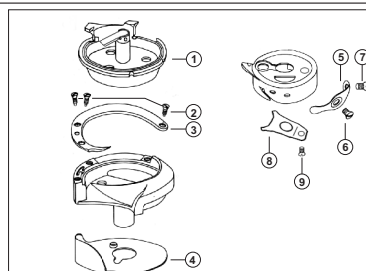

1 -	0167 150184
2 -	0992 016580 (1300/8205)
3 -	0167 001910 (1300/8213)
4 -	0167 001940 (1300/8214)
5 -	0167 150260 (1300/8611)
6 -	0992 019157 (1300/8207)
7 -	0992 019148 (1300/8206)
8 -	0268 150450 (1300/8628)
9 -	0992 023788 (1300/8619)