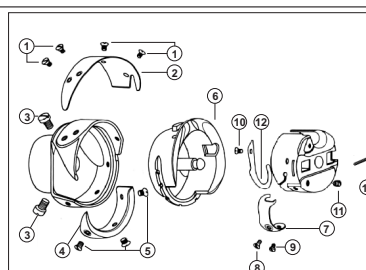

1 -	0211 001109 (1300/5228)
2 -	0211 001108 (1300/5270)
3 -	0211 001105 (1300/5335)
4 -	..... (1300/5085)
5 -	0211 001107 (1300/5227)
6 -	0265 012789
7 -	..... (1300/6021)
8 -	0211 001252 (1150/0213)
9 -	0211 001129 (1300/6186)
10 -	0211 001124 (1300/6160)
11 -	0570 001255 (1300/6124)
12 -	0211 001123 (1300/6150)
13 -	..... (1300/6161)

0268 150174 KL. 268 FA rasafilo - thread trimmer

rasafilo per filati pesanti - thread trimmer for heavy materials

LARGA CAPACITA'
LARGE CAPACITY

cod. **0268 150174**
Crochet cpl. - Hook asm.
(= 0268 151854)
cod. **0167 150184**
Cestello - Bobbin case holder

cod. **0268 150444**
Capsula - Bobbin case

cod. **0167 150270**
(alluminio - aluminium)