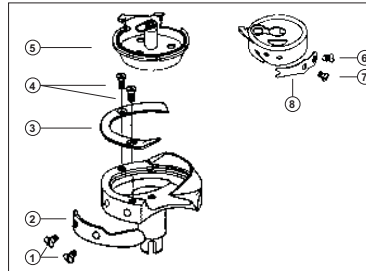

0249 000861 KL. 227, 228, 238, 239, 241, 247, 249

cod. **0249 000861**
Crochet cpl. - Hook asm.
cod. **0249 000362K**
Cestello - Bobbin case holder

cod. **0249 000369K**
Capsula - Bobbin case

cod. **0249 000372/01**
(metallo - metal)

1 -	.....
2 -	..... (1301/3108)
3 -	0380 008106 (1301/3125)
4 -	0249 000359 (1301/1/004)
5 -	0249 000362K (1301/3125)
6 -	0249 000371 (1301/3132)
7 -	0238 006803 (1301/3133)
8 -	0380 003847A (1301/3131)

0265 000771 KL. 265-305

LARGA CAPACITA'
LARGE CAPACITY

cod. **0265 000771**
Crochet cpl. - Hook asm.
cod. **0265 000808**
Cestello - Bobbin case holder

cod. **0265 000772**
Capsula - Bobbin case
(= 0265 000776)

cod. **0265 000789**
(alluminio - aluminium)

cod. **0265 000790**
(metallo - metal)