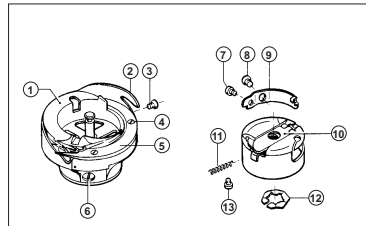

1 -	0265 000808
2 -	0265 000807
3 -	0204 000331
4 -	0204 000329
5 -	0265 000806
6 -	0204 000327
7 -	0211 001129 (1300/6186)
8 -	0570 001252 (1150/0213)
9 -	0211 001127
10 -	0265 000779
11 -	0570 001249
12 -	0211 000938
13 -	0570 001250

0265 010221 KL. 265-101

normale - standard

cod. **0265 010221**
Crochet cpl. - Hook asm.
cod. **0265 012789**
Cestello - Bobbin case holder

cod. **0211 001115/02**
Capsula - Bobbin case (nt)

cod. **0204 000230/01**
(metallo - metal)