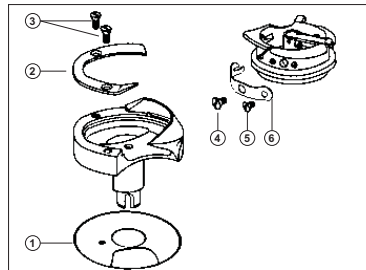

0249 000592 KL. 227, 228, 229, 241, 245, 249

cod. **0249 000592K**
Crochet cpl. - Hook asm.

cod. **0249 000402K**
Cestello - Bobbin case holder

cod. **0249 000378**
(metallo - metal)

1 -	(1301/3106)
2 -	0249 000407	(1301/3103)
3 -	0249 000359	(1301/1004)
4 -	0249 000405	(1300/8206)
5 -	0204 000343	(1300/6010)
6 -	0249 000403	(1301/1027)

0249 000616 KL. 239-105, 241-105, 245-131, 249-135

cod. **0249 000616K**
Crochet cpl. - Hook asm.

cod. **0249 000400K**
Cestello - Bobbin case holder

cod. **0249 000378**
(metallo - metal)

1 -	(1301/3105)
2 -	0249 000407A	(1301/3118)
3 -	0249 000359	(1301/1004)
4 -	0249 000685	(1300/8206)
5 -	0204 000343	(1300/6010)
6 -	0249 000683	(1301/1027)