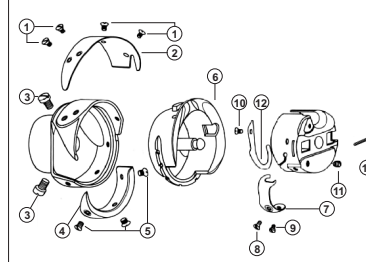

0212 052095/52 KL. 212 rasafilo - thread trimmer

rasafilo - thread trimmer

cod. **0212 052093**

Cestello - Bobbin case holder (= 0212 052087)

1 -	0211 001109	(1300/5228)
2 -	0211 001108	(1300/5270)
3 -	0211 001105	(1300/5335)
4 -	.....	(1300/5306)
5 -	0211 001107	(1300/5227)
6 -	0212 052093	.....
7 -	.....	(1300/6021)
8 -	0211 001252	(1150/0213)
9 -	0211 001129	(1300/6186)
10 -	0211 001124	(1300/6160)
11 -	0570 001255	(1300/6124)
12 -	0211 001123	(1300/6150)
13 -	.....	(1300/6161)

0216 001491 KL. 216

cod. **0216 000174**

Cestello - Bobbin case holder