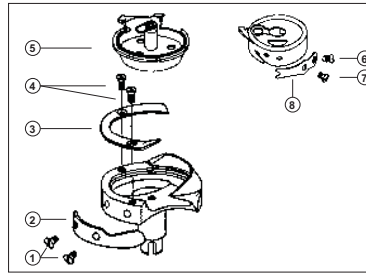

1 -	.....	.....
2 -	0549 001310	(1301/3106)
3 -	0249 000407	(1301/3103)
4 -	0249 000359	(1301/1004)
5 -	0238 006792	(1301/3159)
6 -	0249 000371	(1301/3132)
7 -	0238 006803	(1301/3133)
8 -	0249 000370	(1301/3131)

0249 000592 KL. 227, 228, 229, 241, 245, 249