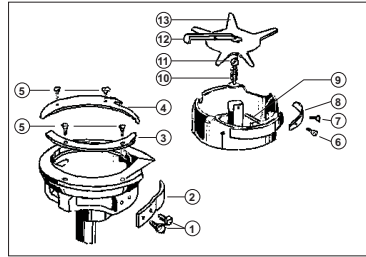

1 -	0204 000331
2 -	0204 000697
3 -	0204 000327
4 -	0204 000328
5 -	0204 000329
6 -	0216 000174
7 -	(1300/6021)
8 -	0204 000342
9 -	(1150/0006)
10 -	(1300/6010)
.....	(1300/6006)

0220 001814 KL. 220, 221

cod. **0220 001814**
Crochet cpl. - Hook asm.

cod. **0220 001794**
Cestello - Bobbin case holder

cod. **0220 001800**
(met - metal) (= 265645)

1 -	0992 017697
2 -	0220 001930	(42261)
3 -	0220 001910	(42232)
4 -	0220 001920	(42231)
5 -	0992 017030	(41182)
6 -	0992 017780	(40582)
7 -	0992 017770	(42283)
8 -	0220 001870	(42264)
9 -	0220 001850	(40564)
10 -	0220 001830	(42263)
11 -	0220 001840	(42281)
12 -	0220 001820	(42262)
13 -	0220 150250	(17911)

0238 006781 KL. 238, 241, 249 etc. - LINE 13000

rasafilo - thread trimmer

cod. **0238 006781**
Crochet cpl. - Hook asm.

cod. **0238 006799**
Capsula - Bobbin case

cod. **0249 000372/61**
(alluminio - aluminium)