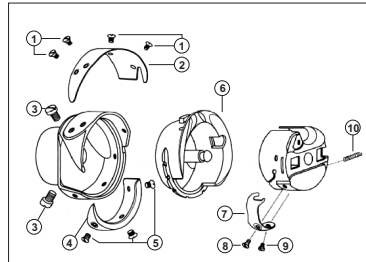

0216 001491 KL. 216

cod. **0216 001491**
Crochet cpl. - Hook asm.

cod. **0204 000335**
Capsula - Bobbin case
(= 52237/02)

cod. **0204 000230/01**
(metallo - metal)

cod. **0216 000174**

Cestello - Bobbin case holder

1 -	0204 000331
2 -	0204 000697
3 -	0204 000327
4 -	0204 000328
5 -	0204 000329
6 -	0216 000174
7 -	(1300/6021)
8 -	0204 000342
9 -	(1150/0006)
10 -	(1300/6010)
.....	(1300/6006)

0220 001814 KL. 220, 221

0238 006781 KL. 238, 241, 249 etc. - LINE 13000

rasafilo - thread trimmer

cod. **0238 006781**
Crochet cpl. - Hook asm.

cod. **0238 006799**
Capsula - Bobbin case

cod. **0249 000372/61**
(alluminio - aluminium)