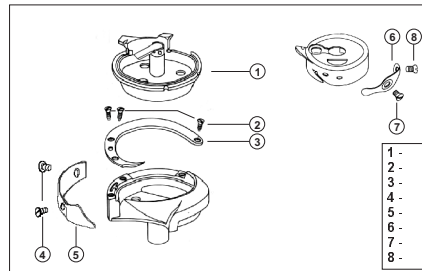

0169 001814 KL. 169, 269

LARGA
CAPACITA'
LARGE
CAPACITY

cod. **0169 001814**
Crochet cpl. - Hook asm.

cod. **0167 001784**
Capsula - Bobbin case

cod. **0167 001800**
(metallo - metal)

cod. **0167 001794**
Cestello - Bobbin case holder