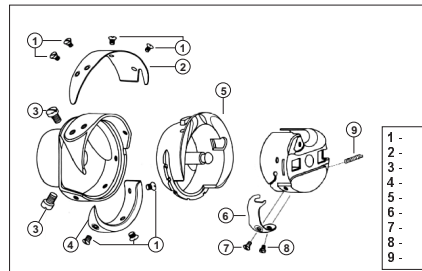

1 -	0992 015060	(1300/1 004)
2 -	.....	(1200/0029)
3 -	0992 009980	(1300/1 027)
4 -	.....	.....
5 -	.....	.....
6 -	0096 152820	(1300/6021)
7 -	0992 009930	(1300/601 0)
8 -	0992 009920	(1300/61 0)
9 -	0096 152770	(1300/6161)

0204 150104 KL. 204, 205

cod. **0204 150104**
Crochet cpl. - Hook asm.
(= 0065 001854)

cod. **0204 150113**
Bossolo cpl.
Bobbin holder asm.

cod. **0204 150103**
Cerchio cpl.
Ring asm.

cod. **0020 002010**
(metallo - metal)