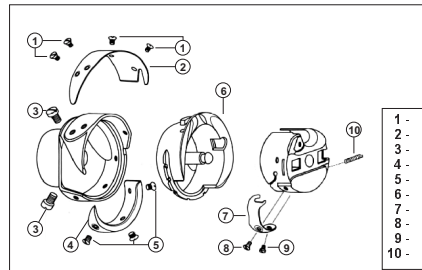

0212 052095/01 KL. 212

normale - standard

cod. **0212 052095/01**
Crochet cpl. - Hook asm.

cod. **0211 001115/02**
Capsula - Bobbin case (nt)

cod. **0204 000230/01**
(metallo - metal)

cod. **0212 052093**
Cestello - Bobbin case holder (= 0212 052087)