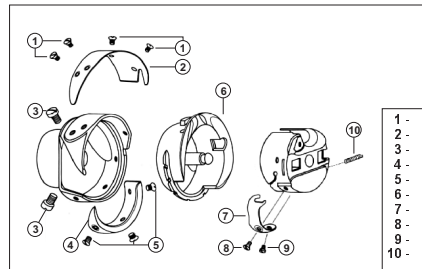

1 -	0211 001109	(1300/5228)
2 -	0211 001108	(1300/5270)
3 -	0211 001105	(1300/5335)
4 -	.....	(1300/5306)
5 -	0211 001107	(1300/5227)
6 -	0211 000273	.....
7 -	.....	(1300/6021)
8 -	0211 001252	(1150/021 3)
9 -	0211 001129	(1300/6186)
10 -	.....	(1300/6161)

0211 001101/11 KL. 211, 213, 214, 215, 218, 219,

rasafilo - thread trimmer

cod. **0211 001101/11**
Crochet cpl. - Hook asm.

cod. **0211 001115/52**
Capsula - Bobbin case (nt)

cod. **0204 000230/61**
(alluminio - aluminium)

cod. **0211 000273**
Cestello - Bobbin case holder (= 0211 001111)