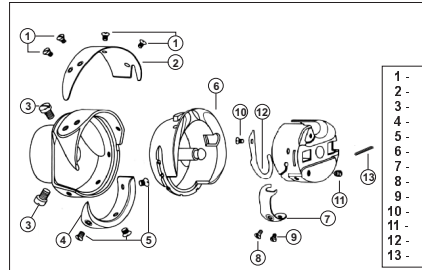

1 -	0211 001109	(1300/5228)
2 -	0211 001108	(1300/5270)
3 -	0211 001105	(1300/5335)
4 -	.....	(1300/5306)
5 -	0211 001107	(1300/5227)
6 -	0211 000273	.....
7 -	.....	(1300/6021)
8 -	0211 001252	(1150/021 3)
9 -	0211 001129	(1300/6186)
10 -	0211 001124	(1300/6160)
11 -	0570 001255	(1300/6124)
12 -	0211 001123	(1300/6150)
13 -	.....	(1300/6161)

0212 052095/01 KL. 212

normale - standard

cod. **0212 052095/01**
Crochet cpl. - Hook asm.

cod. **0211 001115/02**
Capsula - Bobbin case (nt)

cod. **0204 000230/01**
(metallo - metal)

cod. **0212 052093**
Cestello - Bobbin case holder (= 0212 052087)