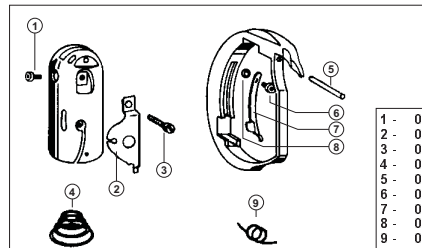

0204 150104 KL. 204, 205

cod. **0204 150104**
Crochet cpl. - Hook asm.
(= 0065 001854)

cod. **0204 150113**
Bossolo cpl.
Bobbin holder asm.

cod. **0204 150103**
Cerchio cpl.
Ring asm.

cod. **0020 002010**
(metallo - metal)