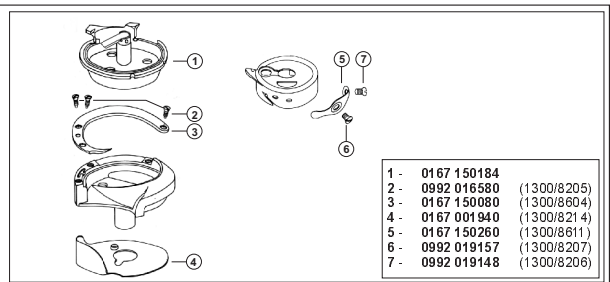

1 -	0167 150184	(1300/8205)
2 -	0992 016580	(1300/8604)
3 -	0167 001940	(1300/8214)
4 -	0167 150260	(1300/8611)
5 -	0992 019157	(1300/8207)
6 -	0992 019148	(1300/8206)
7 -	.....	(1300/8206)