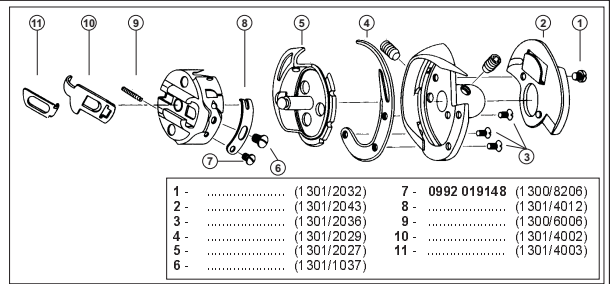

cod. **0098 150064**
Cestello - Bobbin case holder
(= 210846)

1 -	.....	(1301/2032)
2 -	.....	(1301/2043)
3 -	.....	(1301/2036)
4 -	.....	(1301/2029)
5 -	.....	(1301/2027)
6 -	.....	(1301/1037)
7 -	0992 019148	(1300/8206)
8 -	.....	(1301/4012)
9 -	.....	(1300/6008)
10 -	.....	(1301/4002)
11 -	.....	(1301/4003)

0167 001814 KL. 167, 168, 267, 268

normale per filati pesanti - standard for heavy materials

LARGA CAPACITA'
LARGE CAPACITY