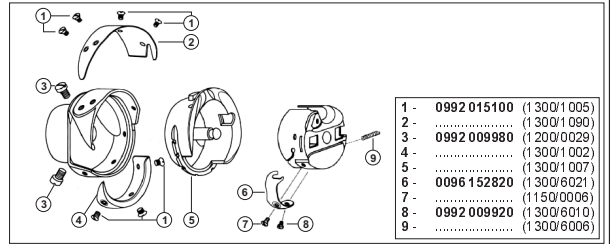

## 0096 152814 KL. 96

normale - standard

cod. **0096 152814**  
Crochet cpl. - Hook asm.  
(= 127239/11)

cod. **0097 001784**  
Capsula - Bobbin case  
(= 52237/02)

cod. **0061 005600/01**  
(metallo - metal)

1 -	0992 015100	(1300/1005)
2 -	.....	(1300/1090)
3 -	0992 009980	(1200/0029)
4 -	.....	(1300/1002)
5 -	.....	(1300/1007)
6 -	0096 152820	(1300/1007)
7 -	.....	(1150/0006)
8 -	0992 009920	(1300/6010)
9 -	.....	(1300/6006)