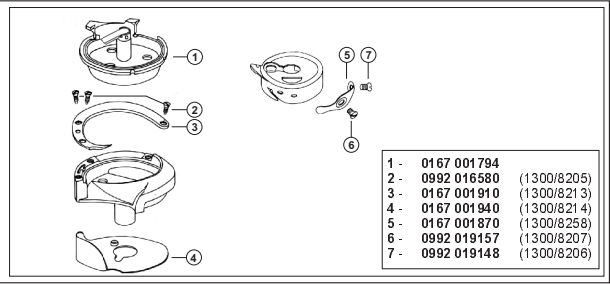

cod. **0167 001794**
Cestello - Bobbin case holder

1 -	0167 001794	(1300/8205)
2 -	0992 016580	(1300/8213)
3 -	0167 001910	(1300/8213)
4 -	0167 001940	(1300/8214)
5 -	0167 001870	(1300/8258)
6 -	0992 019157	(1300/8207)
7 -	0992 019148	(1300/8206)

0167 150084 KL. 167, 168, 267, 268

normale per filati leggeri - standard for light materials

LARGA CAPACITA'
LARGE CAPACITY