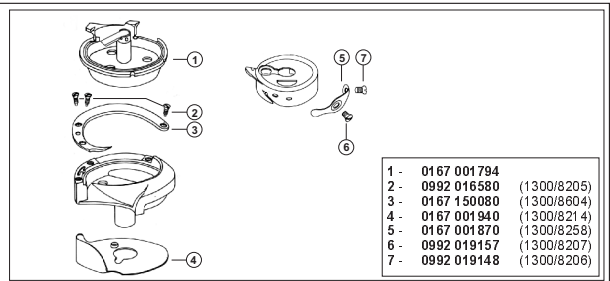

cod. **0167 001794**
Cestello - Bobbin case holder

1 -	0167 001794	(1300/8205)
2 -	0992 016580	(1300/8213)
3 -	0167 150080	(1300/8604)
4 -	0167 001940	(1300/8214)
5 -	0167 001870	(1300/8258)
6 -	0992 019157	(1300/8207)
7 -	0992 019148	(1300/8206)

0167 150204 KL. 167 FA, 267 FA rasafilo - thread trimmer

rasafilo per filati pesanti - thread trimmer for heavy materials

LARGA CAPACITA'
LARGE CAPACITY