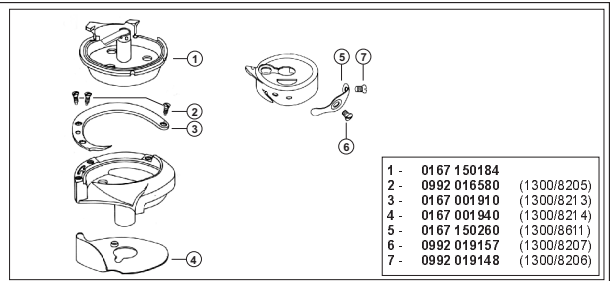

1 -	0167 150184	(1300/8205)
2 -	0992 016580	(1300/8213)
3 -	0167 001910	(1300/8213)
4 -	0167 001940	(1300/8214)
5 -	0167 150260	(1300/8611)
6 -	0992 019157	(1300/8207)
7 -	0992 019148	(1300/8206)

0167 150214 KL. 167 FA, 267 FA rasafilo - thread trimmer

rasafilo per filati leggeri - thread trimmer for light materials

LARGA CAPACITA'
LARGE CAPACITY