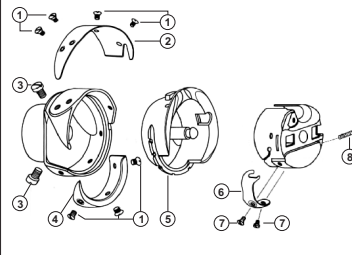

cod. **0069 005790**
Cestello - Bobbin case holder

cod. **0069 150300**
(alluminio - aluminium)

1 -	0992 017520	(1300/3003)
2 -	0069 005940	(1300/3042)
3 -	0992 017510	(1300/3012)
4 -	0069 005910	(1300/3018)
5 -	0069 005790	
6 -	0069 005870	(1300/6103)
7 -	0992 009930	
8 -	0052 001020	(1300/6161)

0069 150274 KL. 69 FA rasafilo - thread trimmer

rasafilo - thread trimmer