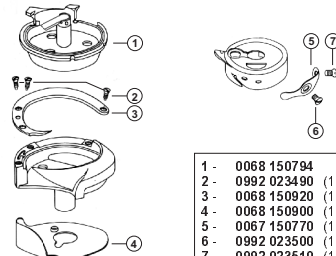

cod. **0067 150730**
(alluminio - aluminium)

1 -	0068 150794	(1300/8016)	(VM) 0068 001790
2 -	0992 023490	(1300/8005)	(VM) 0992 016580
3 -	0068 150920	(1300/8004)	(VM) 0068 151100
4 -	0068 150900	(1300/8072)	(VM) 0068 001940
5 -	0067 150770	(1300/8059)	(VM) 0068 151060
6 -	0992 023500	(1300/8017)	(VM) 0992 122558
7 -	0992 023510	(1300/8018)	(VM) 0992 107468

0069 005814 KL. 69

normale - standard