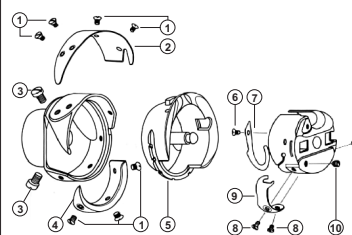

cod. **0069 005790**
Cestello - Bobbin case holder

cod. **0069 150300**
(alluminio - aluminium)

1 -	0992 017520	(1300/3003)
2 -	0069 005940	(1300/3042)
3 -	0992 017510	(1300/3012)
4 -	0069 005910	(1300/3018)
5 -	0069 005790	
6 -	0992 023500	(1300/6160)
7 -	0069 150290	(1300/6174)
8 -	0992 009930	
9 -	0069 005870	(1300/6103)
10 -	0992 023910	(1300/6124)
11 -	0052 001020	(1300/6161)