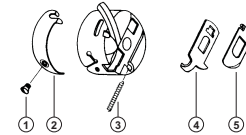

1 -	0992 009930	
2 -	0037 001600	(1150/0005)
3 -	0037 000770	(1150/0011)
4 -	0037 001540	(1150/0265)
5 -	0037 000750	(1150/0266)