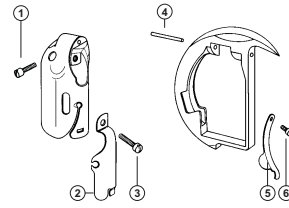

## 0005 002904 KL. 104, 105, 165, 166

cod. **0005 002904**  
Crochet cpl. - Hook asm.

cod. **0005 002924**  
Bossolo cpl. - Bobbin holder asm.

cod. **0005 002914**  
Cerchio cpl. - Ring asm.

cod. **0005 002420**  
(metallo - metal)  
(= 95093)