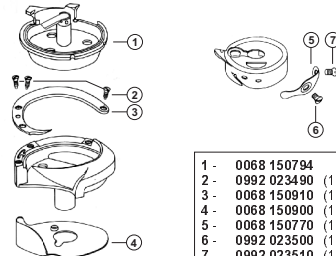

cod. **0068 150794**
Cestello - Bobbin case holder

cod. **0067 150730**
(alluminio - aluminium)

1 -	0068 150794	(1300/8016)	(VM) 0068 001790
2 -	0992 023490	(1300/8005)	(VM) 0992 016580
3 -	0068 150910	(1300/8053)	(VM) 0068 001910
4 -	0068 150900	(1300/8072)	(VM) 0068 001940
5 -	0068 150770	(1300/8016)	(VM) 0068 151070
6 -	0992 023500	(1300/8017)	(VM) 0992 122558
7 -	0992 023510	(1300/8018)	(VM) 0992 107468

0068 150824 KL. 67, 68

normale per filati leggeri - standard for light materials