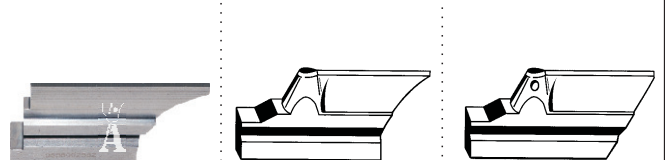

KI. 580

Coltello - Knife
cod. **0558 002552**

Coltello - Knife
cod. **0558 006855**

Coltello - Knife
cod. **0580 330370**