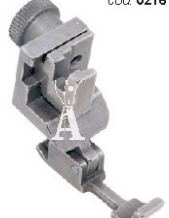

Piedini per cerniere e cordonatori - Cording and hidden zipper feet

Vite - Screw
cod. 0216 000573

Cerniere invisibili
Hidden zip
cod. 999999216

Vite - Screw
cod. 0216 000573

Cerniere invisibili
Hidden zip
cod. 999999218

Vite - Screw
cod. 0216 000573

Suola 5,4 mm
Bottom 5,4 mm
cod. 0272 006819/01

Vite - Screw
cod. 0216 000573

Suola 7,0 mm
Bottom 7,0 mm
cod. 0272 006819/10

Vite - Screw
cod. 0216 000573

Suola 5,4 mm
Bottom 5,4 mm
cod. 999999212

Vite - Screw
cod. 0216 000573

Piedino - Foot
cod. 999999220

Vite - Screw
cod. 0216 000573

Piedino - Foot
cod. 999999222

Vite - Screw
cod. 0216 000573

Cordonatore destro
Right cording foot
cod. 0272 006854/01 (7,0 mm)
cod. 0272 006854/10 (5,4 mm)

Vite - Screw
cod. 0216 000573

Cordonatore sinistro
Left cording foot
cod. 0272 006858/01 (7,0 mm)
cod. 0272 006858/10 (5,4 mm)

Vite - Screw
cod. 0216 000573

Piedino regolabile
Adjustable foot
cod. 999999210