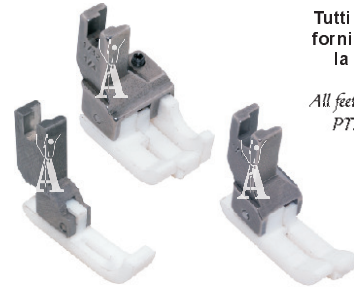

KI. 272

Piedini per cuciture normali - Feet for standard seams

Vite - Screw
cod. 0216 000573

Piedino - Foot
cod. 0272 006801/01

Vite - Screw
cod. 0216 000573

Piedino - Foot
cod. 0272 006807

Vite - Screw
cod. 0216 000573

Piedino - Foot
cod. 0272 006861

Vite - Screw
cod. 0216 000573

Piedino - Foot
cod. 0272 006868

Vite - Screw
cod. 0216 000573

Piedino PTFE - PTFE Foot
cod. 0272 006801/11

Vite - Screw
cod. 0216 000573

Piedino - Foot
cod. 999999214

Vite - Screw
cod. 0216 000573

Piedino - Foot
cod. 0272 006873

Vite - Screw
cod. 0216 000573

Piedino per bordatori
Foot for binder
cod. 999999226

Tutti i piedini sono
fornibili anche con
la suola PTFE

All feet are available with
PTFE bottom also.

Piedini per cerniere e cordonatori - Cording and hidden zipper feet

Vite - Screw
cod. 0216 000573

Cerniere invisibili
Hidden zip
cod. 999999216

Vite - Screw
cod. 0216 000573

Cerniere invisibili
Hidden zip
cod. 999999218