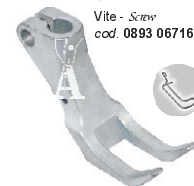

Piedino posteriore
Rear foot
cod. **E6**

Suola zigrinata
Shagreened bottom
cod. **0067 220703/01**

Suola liscia
Smooth bottom
cod. **0067 220703/11**

visto da sotto
under view

Tutti i Ns. piedini posteriori sono completi di salvadita
All Our rear feet are equipped with finger guard

KI. 367, 467, 767, 867

Piedini per cuciture normali (gr. mm.8)
Feet for standard seams (feed dog mm.8)

Piedino post. - Rear foot
cod. **A8** (= 0367 220993)

visto da sotto
under view

per punto
L. mm 6
stitch L. mm 6

Piedino post. - Rear foot
cod. **0467 220043**

visto da sotto
under view

per punto
L. mm 9
stitch L. mm 9

Piedino ant. - Front foot
cod. **0467 220013**

visto da sotto
under view

L. mm 6

Piedino ant. - Front foot
cod. **0167 220183**