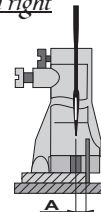

Piedino anteriore - Front foot
cod. **67AG2** (2,0 mm) | cod. **67AG6** (6,0 mm)
cod. **67AG3** (3,0 mm) | cod. **67AG7** (7,0 mm)
cod. **67AG4** (4,0 mm) | cod. **67AG8** (8,0 mm)
cod. **67AG5** (5,0 mm) | cod. **67AG9** (9,0 mm)