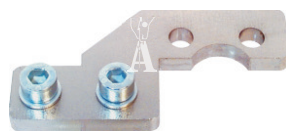

cod. **6765/93**
- kl. 463, 563