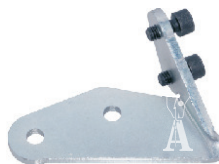

cod. **6764/14**
- molla
- spring

cod. **6764/10D**
- guida dritta fissa
- straight guide

cod. **6764/D2**
- guida dritta orientabile
- slanting straight guide

cod. **6764/DO**
- guida per cerniere
- zipper guide

cod. **6764/D5**
- guida reg. per cerniere
- adjustable zipper guide

cod. **6764/S1**
- guida per macchine a colonna
- postbed machines guide

Staffe per guide ribaltabili - Overturning guides brackets

Dürkopp-Adler

cod. **6765/30**
- kl. 205

cod. **6765/40**
- kl. 267, 268, 269

cod. **6765/45**
- kl. 271

cod. **6765/50**
- kl. 467, 767

cod. **6765/60**
- kl. 8967

cod. **6765/74**
- kl. 4180

Necchi

cod. **6765/90**
- kl. 800