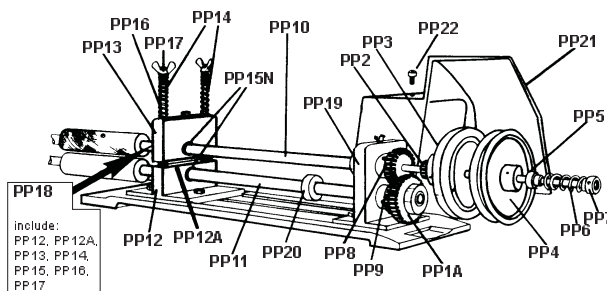

PP1A	grataggio principale	PP10	albero superiore	PP18	supporto sup. e inf. cpl. g. PP12, PP12A, PP13, PP14, PP15, PP16, PP17
PP2	grataggio in legno ruota	PP11	albero inferiore	PP19	supporto destro per rulli
PP3	ruota con il grataggio	PP12	supporto per albero in ferro	PP20	avvolto del trabeato
PP4	pioggia	PP12A	molla testibile in ferro	PP21	carri di protezione piogge
PP5	boccola per molla	PP13	supporto per albero superiore	PP22	ulite dei carter
PP6	molla	PP14	molla testibile superiore	PP25	disco frizioni e la plastica
PP7	avvolto di ferro	PP15N	boccola di nylon		
PP8	grataggio superiore	PP16	perno testibile		
PP9	grataggio inferiore	PP17	dado a tarata		

- rullo di gomma
- rubber roller

cod. PR32 3"
cod. PR61 6"

- rullo zigrinato
- shagreened roller

cod. PR33 3"
cod. PR62 6"

- rullo liscio
- smooth roller

cod. PR34 3"
cod. PR63 6"