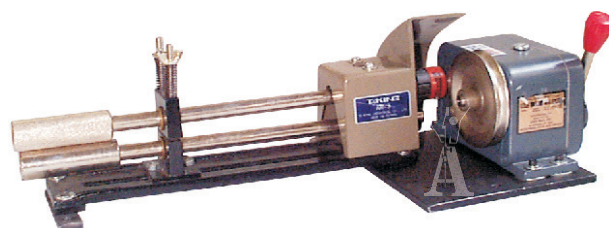

Trasportatori regolabili "ZERO-MAX" - Adjustable pullers "ZERO-MAX"

cod. VP5S
- trasportatore per taglia-cuci
- puller for overlock machines