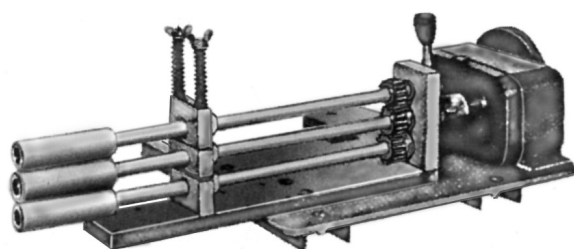

cod. VP8S
- trasportatore per spaggetti
- spaggetti puller

- rullo di gomma
- rubber roller
cod. PR32 3"
cod. PR61 6"

- rullo zigrinato
- shagreened roller
cod. PR33 3"
cod. PR62 6"

- rullo liscio
- smooth roller
cod. PR34 3"
cod. PR63 6"

cod. RCFF
- parastrappi in gomma
- rubber coupling