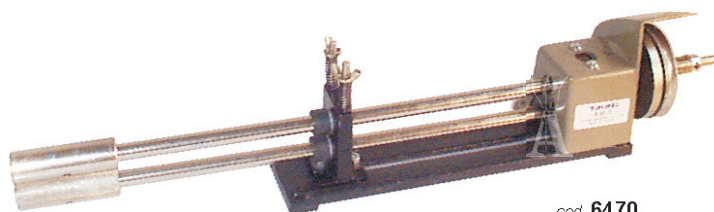

Trasportatore standard - Standard puller

cod. 6470
- mod. P-1
- mod. P-1