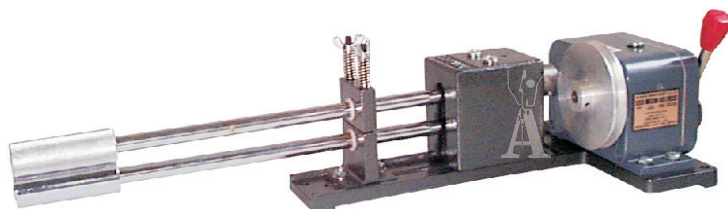

cod. VP6M
- trasportatore per macchine piane a base corta e a punto invisibile.
- puller for short flat bed machines and blindstitch machines