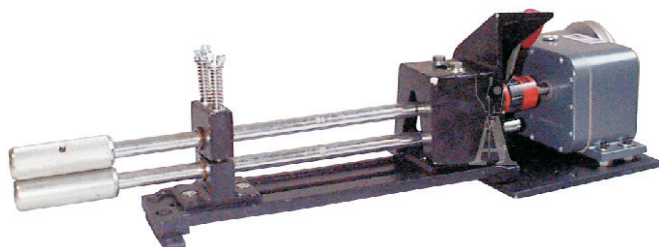

cod. VP7L
- trasportatore per macchine piane a base lunga
- puller for long flat bed machines