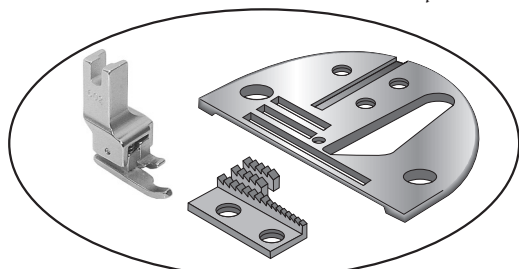

F64 GRUPPO BORDATORE SU PLACCA PIEGA SEMPLICE

*Per macchine piane
For flat bed machines*

GRUPPI COMPLETI SEPARATI *COMPLETE SETS - SEPARATED*

(Placca, Griffa, Piedino) *(Needle plate, Feed dog, Foot)*

Per macchine (For machines):

PIANE (non rasafilo)

● STRAIGHT STITCH (not thread trimmer)

- TIPO STANDARD
(STANDARD TYPE)

	PLACCA <i>Needle Plate</i>	GRIFFA <i>Feed Dog</i>	PIEDINO <i>Foot</i>
- TIPO STANDARD <i>(STANDARD TYPE)</i>	cod. 12442	cod. 20002	a misura
● LINEARI E ZIG-ZAG <i>STRAIGHT STITCH AND ZIG-ZAG</i>			
- BERNINA 217 (zig-zag)	cod. 15490	cod. 15492	cod. N602ZZ
- BROTHER 856 (zig-zag)	cod. 15520	cod. 15521	cod. 15522
- DÜRKOPP 211 (rasafilo)	cod. 15500	cod. 15501	a misura
- DÜRKOPP 265 (zig-zag)	cod. 15510	cod. 15511	cod. N602ZZ
- JUKI LZ2280, 2290 (zig-zag)	cod. 15520	cod. 15521	cod. 15522
- NECCHI 720, 750 (zig-zag)	cod. 15560	cod. 15561	cod. N602ZZ
- NECCHI 885 (rasafilo)	cod. 15565	cod. 15566	a misura
- PFAFF 138, 238 (zig-zag)	cod. 15600	cod. 15601
- PFAFF 438 (zig-zag)	cod. 15610	cod. 15611	cod. N602ZZ
- PFAFF 463 (rasafilo)	cod. 15620	cod. 15621	a misura
- PFAFF 483	cod. 15630	cod. 15631	a misura
- PFAFF 487	cod. 15632	cod. 15633	cod. 15634
- REFREY 930 (zig-zag)	cod. 15490	cod. 15492	cod. N602ZZ
- SINGER 457 (zig-zag)	cod. 15520	cod. 15521	cod. 15522