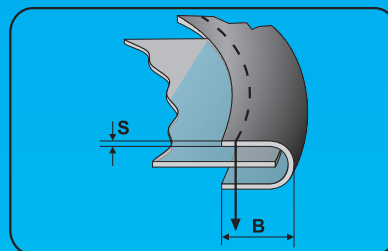

PIANE (non rasafilo)

● STRAIGHT STITCH (not thread trimmer)

- TIPO STANDARD
(STANDARD TYPE)

	PLACCA <i>Needle Plate</i>	GRIFFA <i>Feed Dog</i>	PIEDINO <i>Foot</i>
- TIPO STANDARD <i>(STANDARD TYPE)</i>	cod. 12442	cod. 20002	a misura
● LINEARI E ZIG-ZAG <i>STRAIGHT STITCH AND ZIG-ZAG</i>			
- BERNINA 217 (zig-zag)	cod. 15490	cod. 15492	cod. N602ZZ
- BROTHER 856 (zig-zag)	cod. 15520	cod. 15521	cod. 15522
- DÜRKOPP 211 (rasafilo)	cod. 15500	cod. 15501	a misura
- DÜRKOPP 265 (zig-zag)	cod. 15510	cod. 15511	cod. N602ZZ
- JUKI LZ2280, 2290 (zig-zag)	cod. 15520	cod. 15521	cod. 15522
- NECCHI 720, 750 (zig-zag)	cod. 15560	cod. 15561	cod. N602ZZ
- NECCHI 885 (rasafilo)	cod. 15565	cod. 15566	a misura
- PFAFF 138, 238 (zig-zag)	cod. 15600	cod. 15601
- PFAFF 438 (zig-zag)	cod. 15610	cod. 15611	cod. N602ZZ
- PFAFF 463 (rasafilo)	cod. 15620	cod. 15621	a misura
- PFAFF 483	cod. 15630	cod. 15631	a misura
- PFAFF 487	cod. 15632	cod. 15633	cod. 15634
- REFREY 930 (zig-zag)	cod. 15490	cod. 15492	cod. N602ZZ
- SINGER 457 (zig-zag)	cod. 15520	cod. 15521	cod. 15522

RIGHT ANGLE SINGLE BINDER SET

Codice	(A)	(B)	(S)	Codice	(A)	(B)	(S)
F64/10	10	5	M	F64/12H	12	6	H
F64/12	12	6	M	F64/14H	14	7	H
F64/14	14	7	M	F64/15H	15	7,5	H
F64/15	15	7,5	M	F64/16H	16	8	H
F64/16	16	8	M	F64/18H	18	9	H
F64/18	18	9	M	F64/19H	19	9,5	H
F64/19	19	9,5	M	F64/20H	20	10	H
F64/20	20	10	M	F64/22H	22	11	H
F64/22	22	11	M	F64/24H	24	12	H
F64/24	24	12	M	F64/25H	25	12,5	H
F64/25	25	12,5	M	F64/26H	26	13	H
F64/26	26	13	M	F64/28H	28	14	H
F64/28	28	14	M	F64/30H	30	15	H
F64/30	30	15	M	F64/32H	32	16	H
F64/32	32	16	M	F64/34H	34	17	H
F64/34	34	17	M	F64/35H	35	17,5	H
F64/35	35	17,5	M	F64/36H	36	18	H
F64/36	36	18	M	F64/38H	38	19	H
F64/38	38	19	M	F64/40H	40	20	H
F64/40	40	20	M				
F64/45	45	22,5	M				
F64/50	50	25	M				